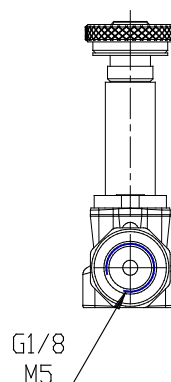

2/2 and 3/2-way solenoid valves - Mod. A32 - A33

Product code: A332-0C2

Datasheet creation date: 19/05/2026 16:54

Check the most updated document online [click here](#)

TECHNICAL DATA

SERIE (Series)	A
CORPO (Body design)	3 = corpo filettato
NUMEROVIE (Number of ports)	3 = 3 vie
FUNZIONE (Function)	2 = NO - normalmente aperta
CONNESSIONI (Connections)	0 = M5
DIAMETRO (Nominal diameter)	C = Ø 1.2 - 1.4 - 1.5 mm
MATERIALE (Body material)	2 = ottone nichelato - ottone brunito - alluminio

2/2 and 3/2-way solenoid valves - Mod. A32 - A33

Product code: A332-0C2

DIMENSIONS

SERIE (Series)	A
CORPO (Body design)	3 = corpo filettato
NUMEROVIE (Number of ports)	3 = 3 vie
FUNZIONE (Function)	2 = NO - normalmente aperta
CONNESSIONI (Connections)	0 = M5
DIAMETRO (Nominal diameter)	C = Ø 1.2 - 1.4 - 1.5 mm
MATERIALE (Body material)	2 = ottone nichelato - ottone brunito - alluminio