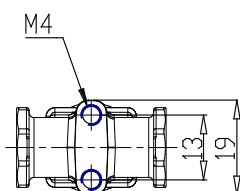

2/2 and 3/2-way solenoid valves - Mod. A32 - A33

Product code: A332-0C2

Datasheet creation date: 19/05/2026 16:54

Check the most updated document online [click here](#)

TECHNICAL DATA

SERIE (Series)	A
CORPO (Body design)	3 = corpo filettato
NUMEROVIE (Number of ports)	3 = 3 vie
FUNZIONE (Function)	2 = NO - normalmente aperta
CONNESSIONI (Connections)	0 = M5
DIAMETRO (Nominal diameter)	C = Ø 1.2 - 1.4 - 1.5 mm
MATERIALE (Body material)	2 = ottone nichelato - ottone brunito - alluminio

2/2 and 3/2-way solenoid valves - Mod. A32 - A33

Product code: A332-0C2

DIMENSIONS

SERIE (Series)	A
CORPO (Body design)	3 = corpo filettato
NUMEROVIE (Number of ports)	3 = 3 vie
FUNZIONE (Function)	2 = NO - normalmente aperta
CONNESSIONI (Connections)	0 = M5
DIAMETRO (Nominal diameter)	C = Ø 1.2 - 1.4 - 1.5 mm
MATERIALE (Body material)	2 = ottone nichelato - ottone brunito - alluminio