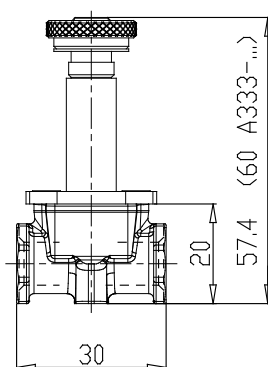

2/2 and 3/2-way solenoid valves - Mod. A32 - A33

Product code: A332-0C2

Datasheet creation date: 19/05/2026 16:54

Check the most updated document online [click here](#)

TECHNICAL DATA

SERIE (Series)	A
CORPO (Body design)	3 = corpo filettato
NUMEROVIE (Number of ports)	3 = 3 vie
FUNZIONE (Function)	2 = NO - normalmente aperta
CONNESSIONI (Connections)	0 = M5
DIAMETRO (Nominal diameter)	C = Ø 1.2 - 1.4 - 1.5 mm
MATERIALE (Body material)	2 = ottone nichelato - ottone brunito - alluminio

2/2 and 3/2-way solenoid valves - Mod. A32 - A33

Product code: A332-0C2

DIMENSIONS

SERIE (Series)	A
CORPO (Body design)	3 = corpo filettato
NUMEROVIE (Number of ports)	3 = 3 vie
FUNZIONE (Function)	2 = NO - normalmente aperta
CONNESSIONI (Connections)	0 = M5
DIAMETRO (Nominal diameter)	C = Ø 1.2 - 1.4 - 1.5 mm
MATERIALE (Body material)	2 = ottone nichelato - ottone brunito - alluminio