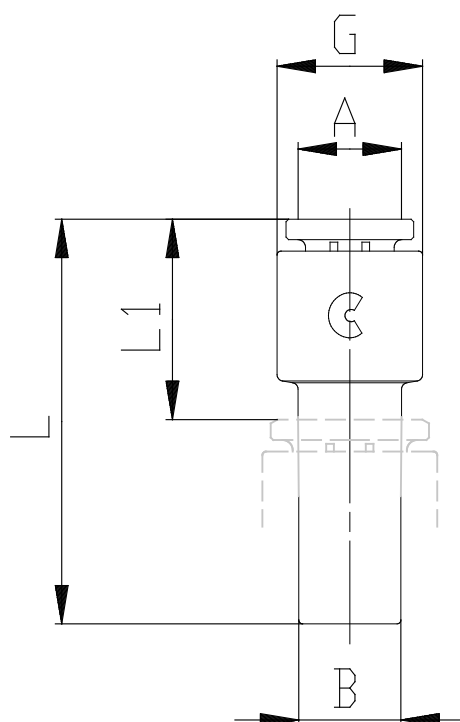

## Mod. 7800 - Compact fittings Serie 7000

Product code: 7800 10-12

Datasheet creation date: 19/05/2026 18:09

Check the most updated document online [click here](#)

### TECHNICAL DATA

Mod. (mm)	7800 10-12
-----------	------------

## Mod. 7800 - Compact fittings Serie 7000

Product code: 7800 10-12

### **DIMENSIONS**

<b>A (mm)</b>	10
<b>B (mm)</b>	12
<b>G (mm)</b>	16.1
<b>L1 (mm)</b>	18.5
<b>L (mm)</b>	37.5