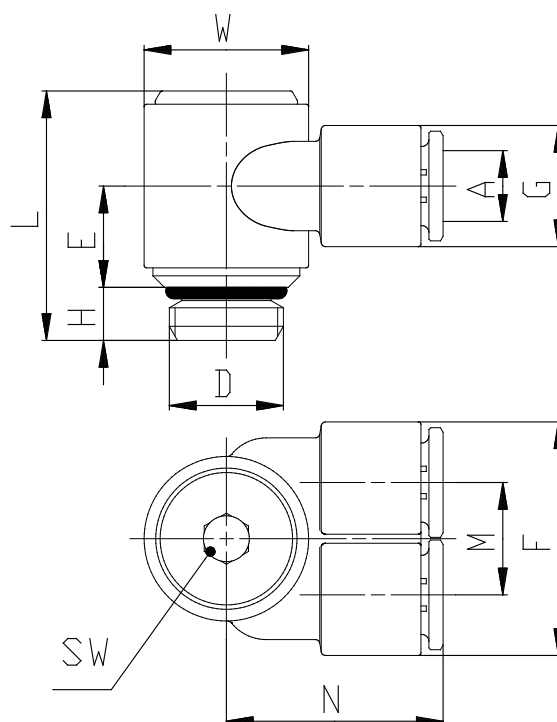

## Mod. 7652 - Compact fittings Serie 7000

Product code: 7652 6-1/8

Datasheet creation date: 20/05/2026 03:59

Check the most updated document online [click here](#)

### TECHNICAL DATA

Mod.	7652 6-1/8
------	------------

## Mod. 7652 - Compact fittings Serie 7000

Product code: 7652 6-1/8

### DIMENSIONS

<b>A (mm)</b>	6
<b>D</b>	G1/8
<b>E (mm)</b>	10.0
<b>G (mm)</b>	11.6
<b>H (mm)</b>	5
<b>L (mm)</b>	24.5
<b>N (mm)</b>	21.0
<b>W (mm)</b>	14.0
<b>SW (mm)</b>	4