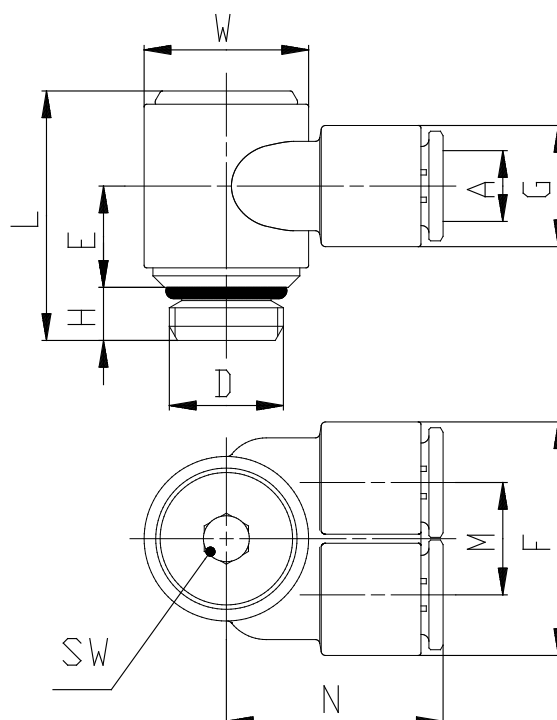

## Mod. 7652 - Compact fittings Serie 7000

Product code: 7652 10-1/4

Datasheet creation date: 19/05/2026 18:08

Check the most updated document online [click here](#)

### TECHNICAL DATA

Mod.	7652 10-1/4
------	-------------

## Mod. 7652 - Compact fittings Serie 7000

Product code: 7652 10-1/4

### DIMENSIONS

<b>A (mm)</b>	10
<b>D</b>	G1/4
<b>E (mm)</b>	12.5
<b>G (mm)</b>	16.1
<b>H (mm)</b>	6
<b>L (mm)</b>	29.0
<b>N (mm)</b>	27.0
<b>W (mm)</b>	18.5
<b>SW (mm)</b>	5