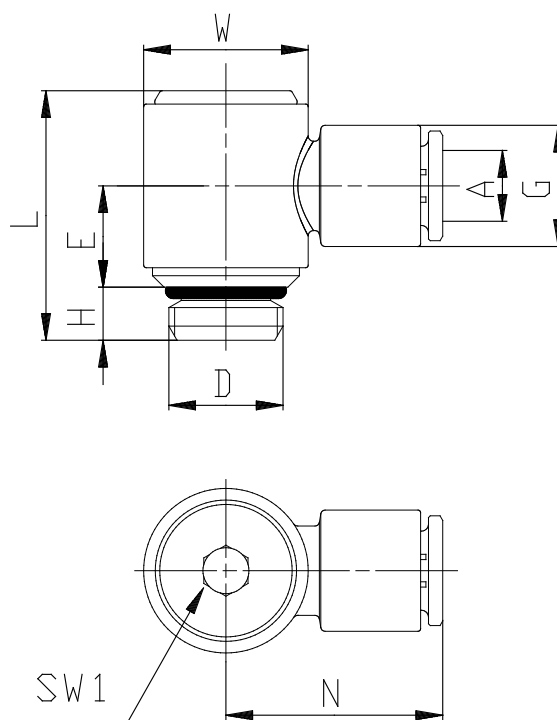

Mod. 7622 - Compact fittings Serie 7000

Product code: 7622 8-1/8

Datasheet creation date: 20/05/2026 03:59

Check the most updated document online [click here](#)

■ TECHNICAL DATA

Mod.	7622 8-1/8
------	------------

Mod. 7622 - Compact fittings Serie 7000

Product code: 7622 8-1/8

DIMENSIONS

A (mm)	8
D	G1/8
E (mm)	10.0
G (mm)	13.9
H (mm)	5
L (mm)	24.5
N (mm)	22.5
W (mm)	14.0
SW (mm)	4