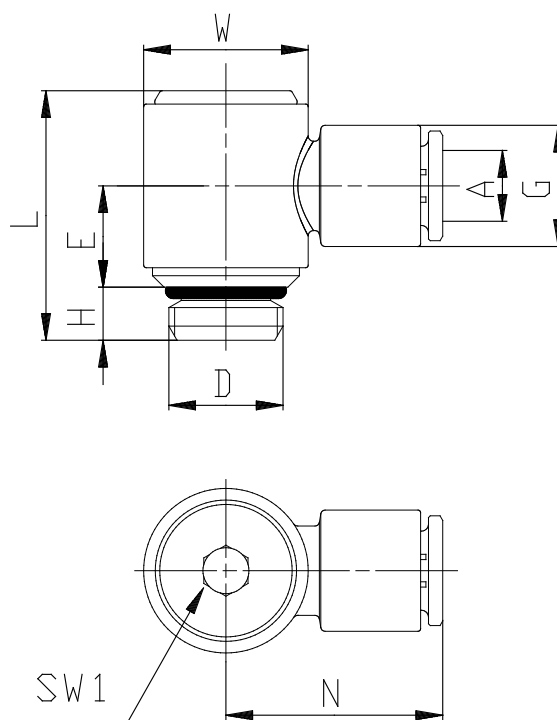

## Mod. 7622 - Compact fittings Serie 7000

Product code: 7622 6-1/8

Datasheet creation date: 20/05/2026 04:00

Check the most updated document online [click here](#)

### ■ TECHNICAL DATA

Mod.	7622 6-1/8
------	------------

## Mod. 7622 - Compact fittings Serie 7000

Product code: 7622 6-1/8

### DIMENSIONS

<b>A (mm)</b>	6
<b>D</b>	G1/8
<b>E (mm)</b>	10.0
<b>G (mm)</b>	11.6
<b>H (mm)</b>	5
<b>L (mm)</b>	24.5
<b>N (mm)</b>	21.0
<b>W (mm)</b>	14.0
<b>SW (mm)</b>	4