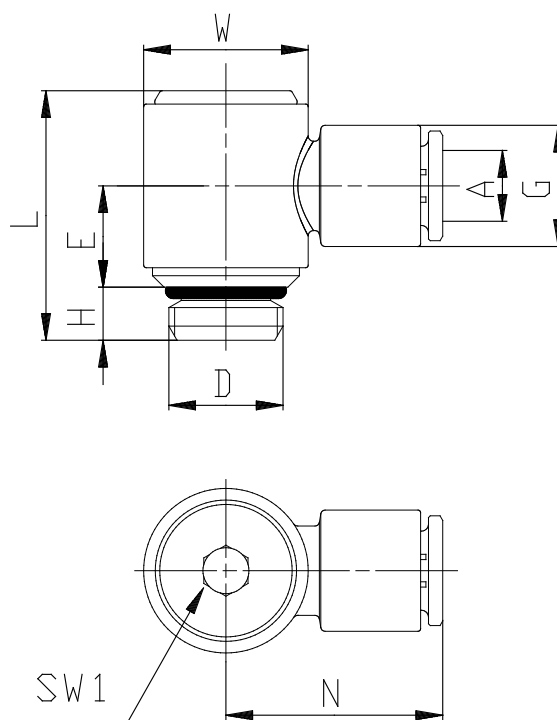

## Mod. 7622 - Compact fittings Serie 7000

Product code: 7622 6-1/4

Datasheet creation date: 20/05/2026 03:59

Check the most updated document online [click here](#)

### ■ TECHNICAL DATA

Mod.	7622 6-1/4
------	------------

## Mod. 7622 - Compact fittings Serie 7000

Product code: 7622 6-1/4

### DIMENSIONS

<b>A (mm)</b>	6
<b>D</b>	G1/4
<b>E (mm)</b>	12.5
<b>G (mm)</b>	11.6
<b>H (mm)</b>	6
<b>L (mm)</b>	29.0
<b>N (mm)</b>	24.5
<b>W (mm)</b>	18.5
<b>SW (mm)</b>	5