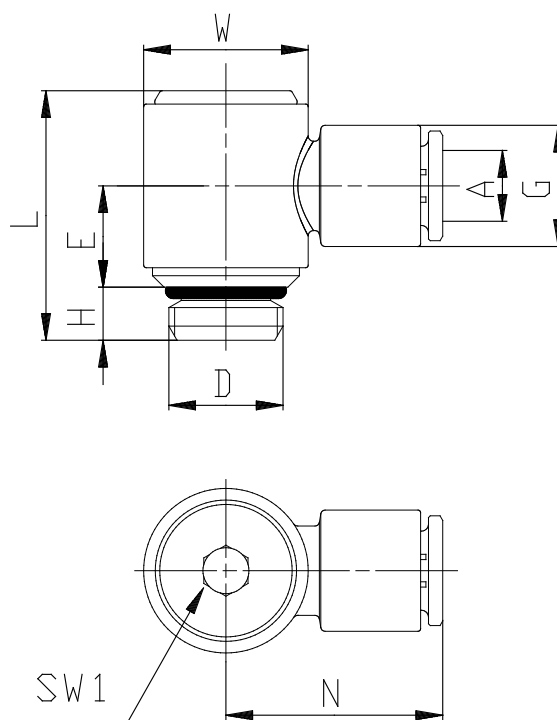

Mod. 7622 - Compact fittings Serie 7000

Product code: 7622 12-3/8

Datasheet creation date: 19/05/2026 18:08

Check the most updated document online [click here](#)

■ TECHNICAL DATA

Mod.	7622 12-3/8
------	-------------

Mod. 7622 - Compact fittings Serie 7000

Product code: 7622 12-3/8

DIMENSIONS

A (mm)	12
D	G3/8
E (mm)	14.0
G (mm)	20.2
H (mm)	7
L (mm)	33.5
N (mm)	29.0
W (mm)	22.0
SW (mm)	5