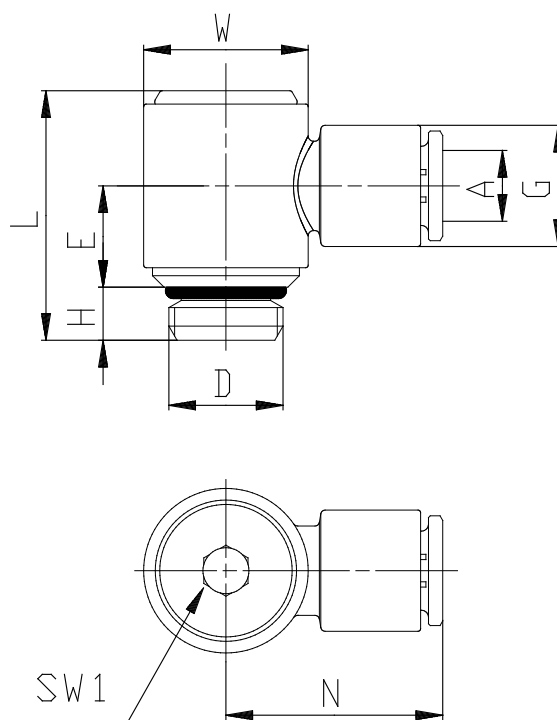

Mod. 7622 - Compact fittings Serie 7000

Product code: 7622 10-3/8

Datasheet creation date: 19/05/2026 18:07

Check the most updated document online [click here](#)

■ TECHNICAL DATA

Mod.	7622 10-3/8
------	-------------

Mod. 7622 - Compact fittings Serie 7000

Product code: 7622 10-3/8

DIMENSIONS

A (mm)	10
D	G3/8
E (mm)	12.0
G (mm)	16.1
H (mm)	7
L (mm)	29.5
N (mm)	27.0
W (mm)	22.0
SW (mm)	5