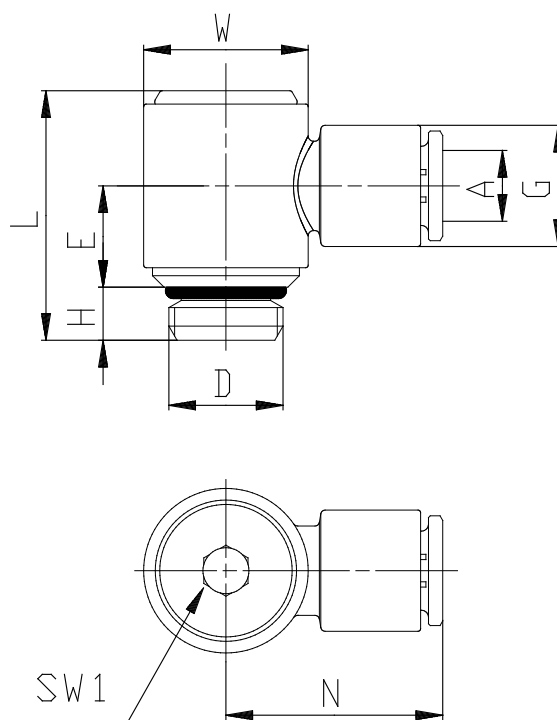

Mod. 7622 - Compact fittings Serie 7000

Product code: 7622 10-1/4

Datasheet creation date: 19/05/2026 18:08

Check the most updated document online [click here](#)

TECHNICAL DATA

Mod.	7622 10-1/4
------	-------------

Mod. 7622 - Compact fittings Serie 7000

Product code: 7622 10-1/4

DIMENSIONS

A (mm)	10
D	G1/4
E (mm)	12.5
G (mm)	16.1
H (mm)	6
L (mm)	29.0
N (mm)	27.0
W (mm)	18.5
SW (mm)	5