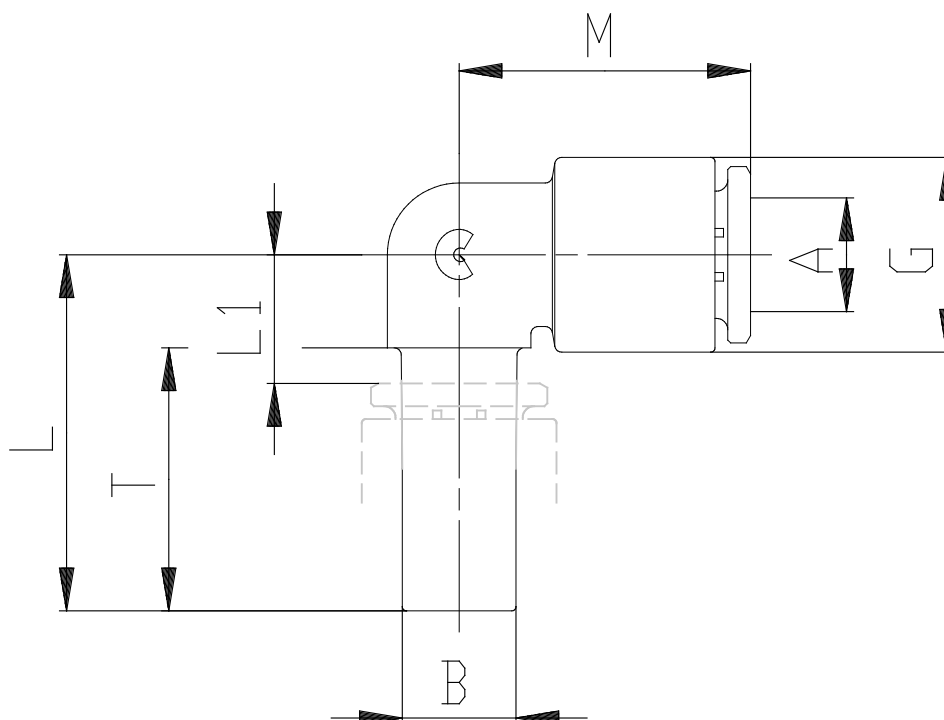

## Mod. 7555 - Compact fittings Serie 7000

Product code: 7555 10-10

Datasheet creation date: 19/05/2026 18:20

Check the most updated document online [click here](#)

### ■ TECHNICAL DATA

Mod. (mm)	7555 10-10
-----------	------------

## Mod. 7555 - Compact fittings Serie 7000

Product code: 7555 10-10

### **DIMENSIONS**

<b>A (mm)</b>	10
<b>B (mm)</b>	10
<b>G (mm)</b>	16.1
<b>L (mm)</b>	28.5
<b>L1 (mm)</b>	10
<b>M (mm)</b>	24.0
<b>T (mm)</b>	21.0