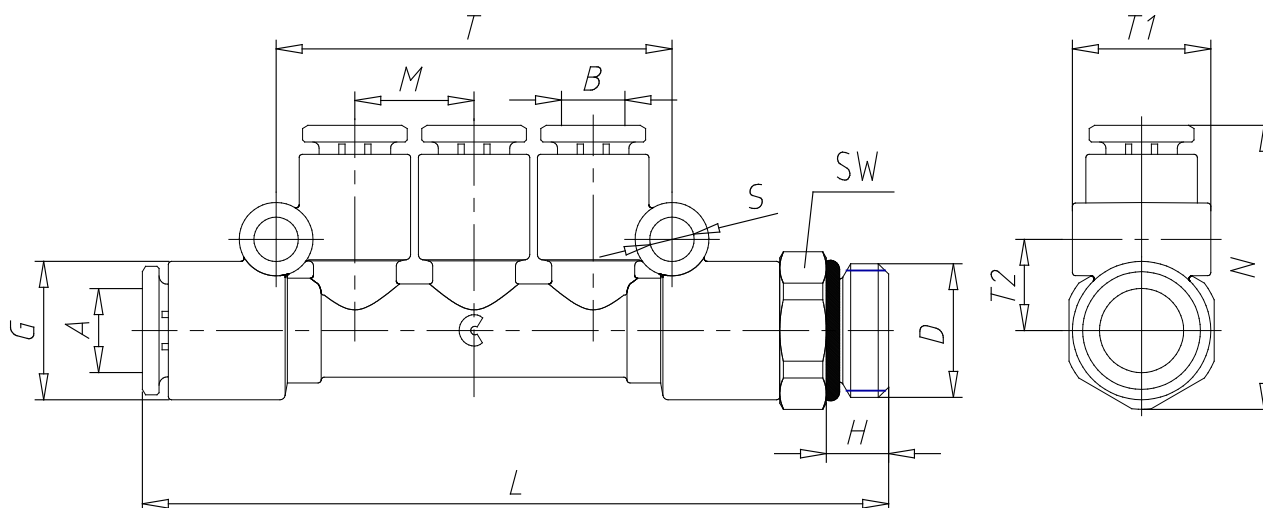

## Mod. 7542 - Compact fittings Serie 7000

Product code: 7542 10-8-3/8

Datasheet creation date: 19/05/2026 18:07

Check the most updated document online [click here](#)

### TECHNICAL DATA

Mod.	7542 10-8-3/8
------	---------------

## Mod. 7542 - Compact fittings Serie 7000

Product code: 7542 10-8-3/8

### DIMENSIONS

<b>A (mm)</b>	10
<b>B (mm)</b>	8
<b>D</b>	G3/8
<b>G (mm)</b>	16.0
<b>H (mm)</b>	7
<b>L (mm)</b>	88.0
<b>M (mm)</b>	14.1
<b>N (mm)</b>	32.0
<b>S (mm)</b>	4
<b>SW (mm)</b>	19
<b>T (mm)</b>	45.8
<b>T1 (mm)</b>	16.0
<b>T2 (mm)</b>	10.5