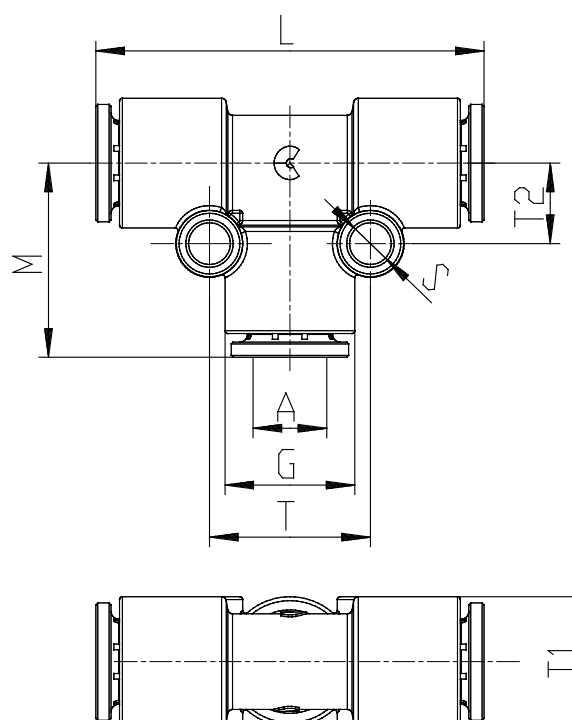

## Mod. 7540 - Compact fittings Serie 7000

Product code: 7540 6

Datasheet creation date: 20/05/2026 03:58

Check the most updated document online [click here](#)

### TECHNICAL DATA

Mod.	7540 6
------	--------

### DIMENSIONS

<b>A (mm)</b>	6
<b>G (mm)</b>	11.6
<b>L (mm)</b>	37
<b>M (mm)</b>	18.5
<b>S (mm)</b>	4
<b>T (mm)</b>	15.0
<b>T1 (mm)</b>	11.4
<b>T2 (mm)</b>	7.5