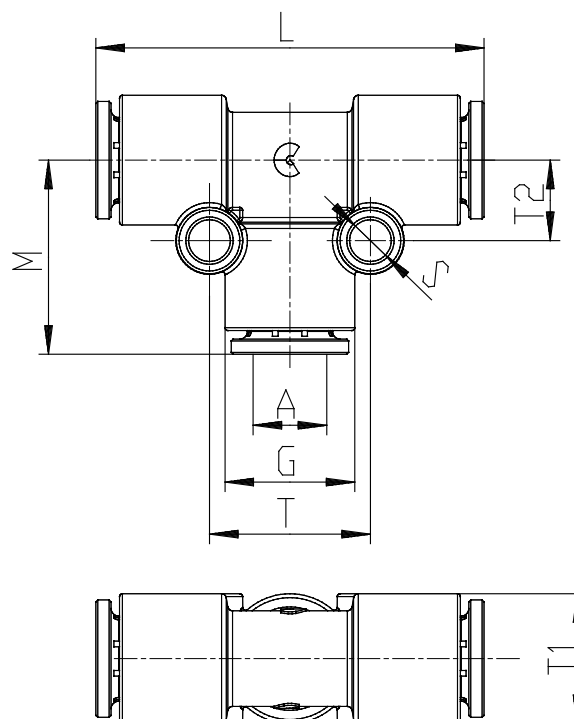

## Mod. 7540 - Compact fittings Serie 7000

Product code: 7540 12

Datasheet creation date: 19/05/2026 18:07

Check the most updated document online [click here](#)

### TECHNICAL DATA

Mod.	7540 12
------	---------

### **DIMENSIONS**

<b>A (mm)</b>	12
<b>G (mm)</b>	20.2
<b>L (mm)</b>	56
<b>M (mm)</b>	28.0
<b>S (mm)</b>	4
<b>T (mm)</b>	19.2
<b>T1 (mm)</b>	9.0
<b>T2 (mm)</b>	9.6