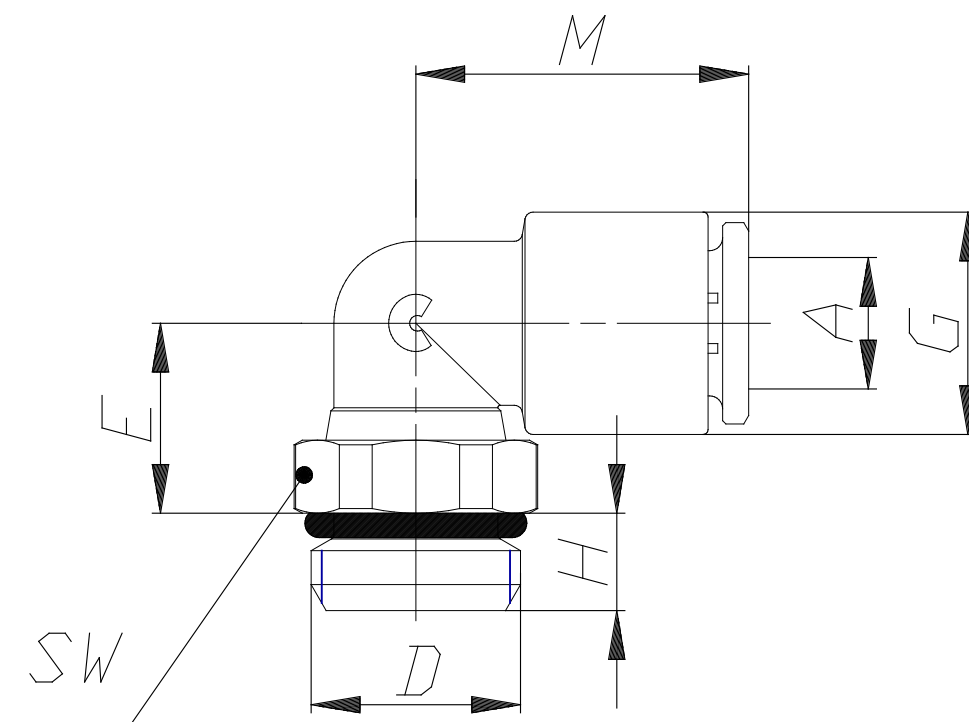

## Mod. 7522 - Compact fittings Serie 7000

Product code: 7522 6-M7

Datasheet creation date: 20/05/2026 03:58

Check the most updated document online [click here](#)

### TECHNICAL DATA

Mod.	7522 6-M7
------	-----------

### **■ DIMENSIONS**

<b>A (mm)</b>	6
<b>D</b>	M7
<b>E (mm)</b>	12.0
<b>G (mm)</b>	11.6
<b>H (mm)</b>	5.0
<b>M (mm)</b>	18.5
<b>SW (mm)</b>	10