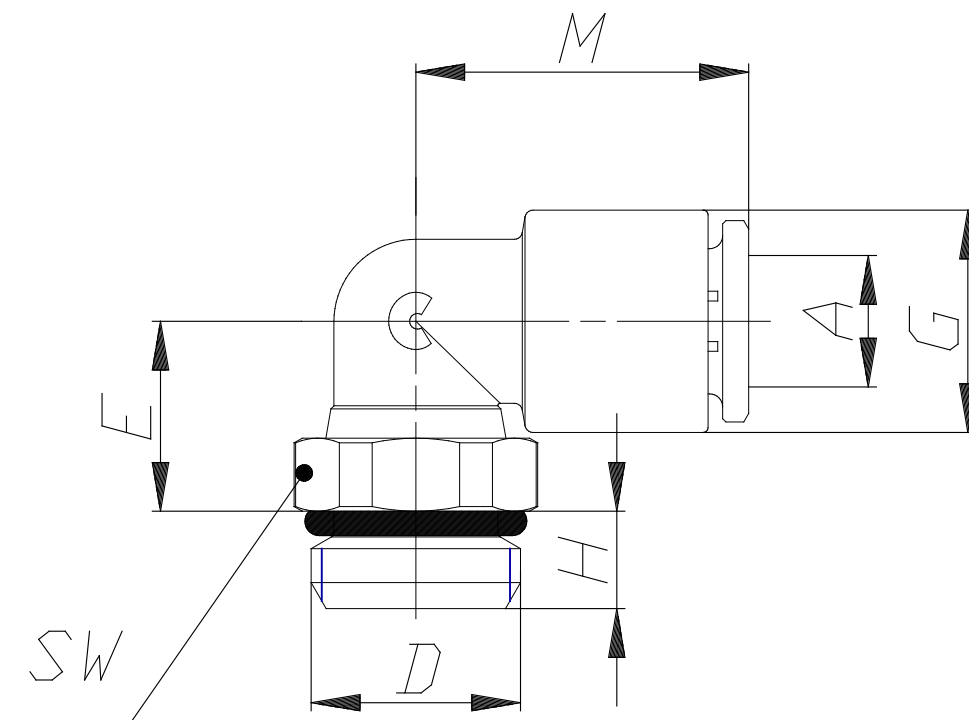

## Mod. 7522 - Compact fittings Serie 7000

Product code: 7522 6-1/8

Datasheet creation date: 20/05/2026 03:58

Check the most updated document online [click here](#)

### TECHNICAL DATA

Mod.	7522 6-1/8
------	------------

## Mod. 7522 - Compact fittings Serie 7000

Product code: 7522 6-1/8

### **■ DIMENSIONS**

<b>A (mm)</b>	6
<b>D</b>	G1/8
<b>E (mm)</b>	10.0
<b>G (mm)</b>	11.6
<b>H (mm)</b>	5.0
<b>M (mm)</b>	18.5
<b>SW (mm)</b>	12