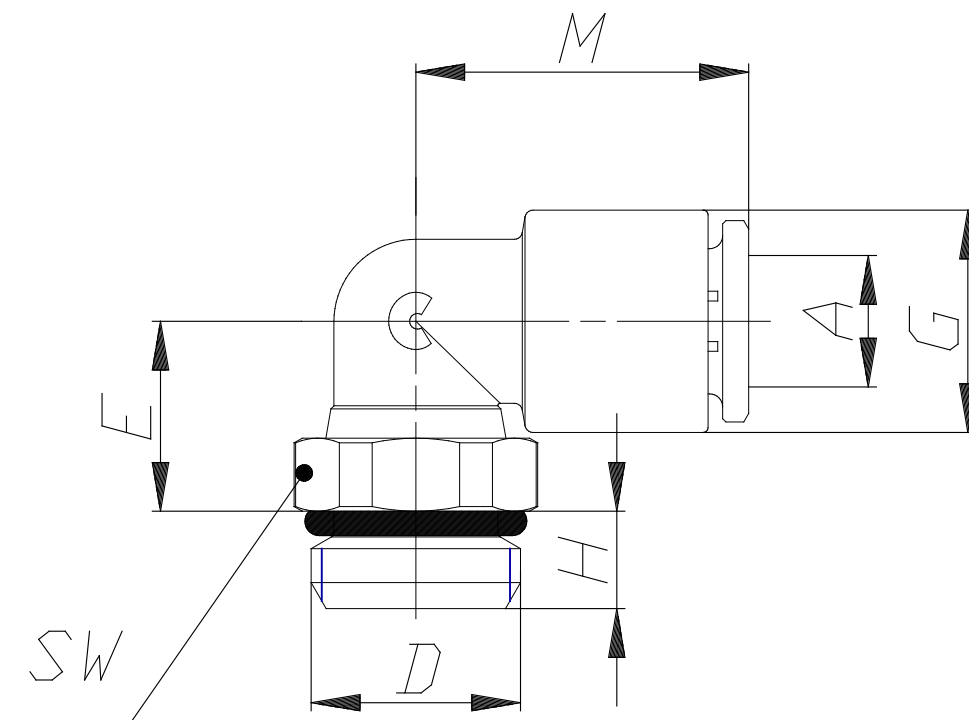

## Mod. 7522 - Compact fittings Serie 7000

Product code: 7522 4-1/8

Datasheet creation date: 20/05/2026 03:58

Check the most updated document online [click here](#)

### TECHNICAL DATA

Mod.	7522 4-1/8
------	------------

## Mod. 7522 - Compact fittings Serie 7000

Product code: 7522 4-1/8

### **DIMENSIONS**

<b>A (mm)</b>	4
<b>D</b>	G1/8
<b>E (mm)</b>	9.0
<b>G (mm)</b>	9.4
<b>H (mm)</b>	5.0
<b>M (mm)</b>	17.0
<b>SW (mm)</b>	12