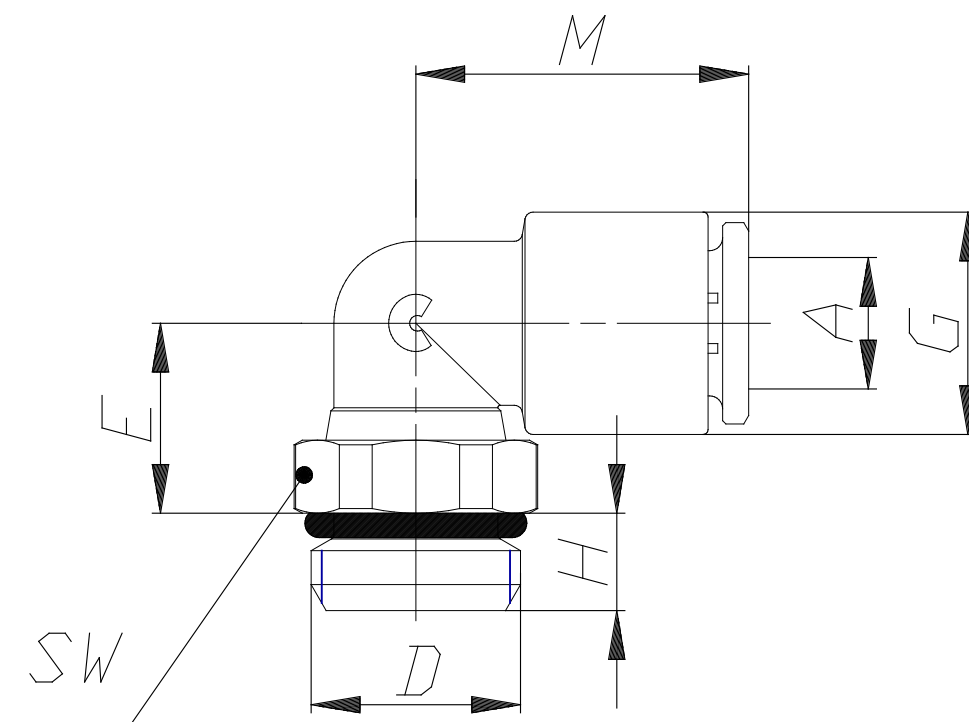

## Mod. 7522 - Compact fittings Serie 7000

Product code: 7522 16-3/4

Datasheet creation date: 19/05/2026 18:07

Check the most updated document online [click here](#)

### TECHNICAL DATA

Mod.	7522 16-3/4
------	-------------

## Mod. 7522 - Compact fittings Serie 7000

Product code: 7522 16-3/4

### **DIMENSIONS**

<b>A (mm)</b>	16
<b>D</b>	G3/4
<b>E (mm)</b>	24.0
<b>G (mm)</b>	27.0
<b>H (mm)</b>	9.5
<b>M (mm)</b>	33.5
<b>SW (mm)</b>	30