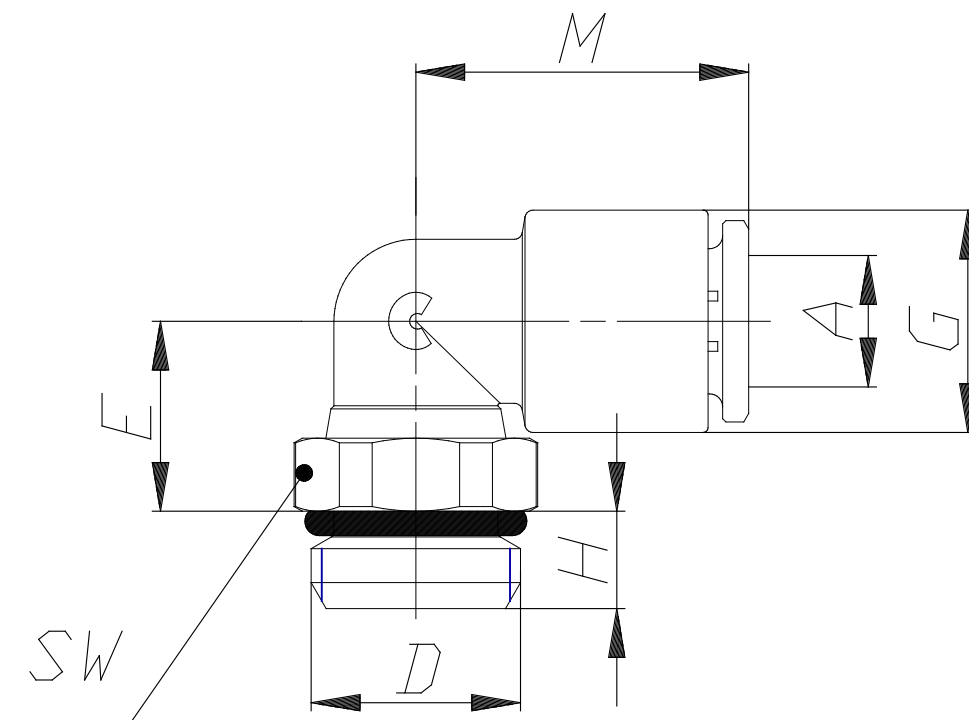

## Mod. 7522 - Compact fittings Serie 7000

Product code: 7522 12-3/8

Datasheet creation date: 19/05/2026 18:20

Check the most updated document online [click here](#)

### ■ TECHNICAL DATA

Mod.	7522 12-3/8
------	-------------

## Mod. 7522 - Compact fittings Serie 7000

Product code: 7522 12-3/8

### DIMENSIONS

<b>A (mm)</b>	12
<b>D</b>	G3/8
<b>E (mm)</b>	15.0
<b>G (mm)</b>	20.2
<b>H (mm)</b>	7.0
<b>M (mm)</b>	28.0
<b>SW (mm)</b>	19