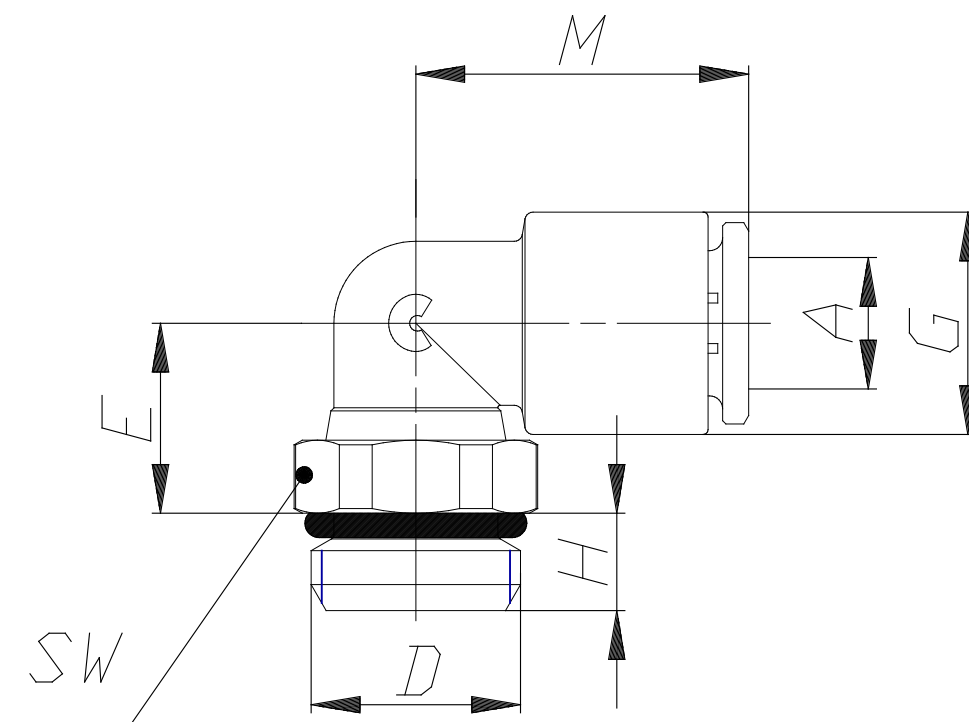

## Mod. 7522 - Compact fittings Serie 7000

Product code: 7522 12-1/4

Datasheet creation date: 19/05/2026 18:07

Check the most updated document online [click here](#)

### TECHNICAL DATA

Mod.	7522 12-1/4
------	-------------

## Mod. 7522 - Compact fittings Serie 7000

Product code: 7522 12-1/4

### **DIMENSIONS**

<b>A (mm)</b>	12
<b>D</b>	G1/4
<b>E (mm)</b>	16.0
<b>G (mm)</b>	20.2
<b>H (mm)</b>	6.0
<b>M (mm)</b>	28.0
<b>SW (mm)</b>	17