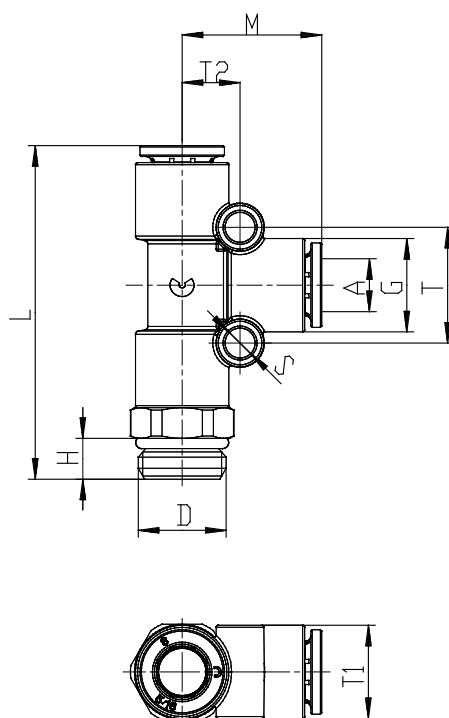

Mod. 7442 - Compact fittings Serie 7000

Product code: 7442 12-3/8

Datasheet creation date: 19/05/2026 18:07

Check the most updated document online [click here](#)

■ TECHNICAL DATA

Mod.	7442 12-3/8
------	-------------

Mod. 7442 - Compact fittings Serie 7000

Product code: 7442 12-3/8

DIMENSIONS

A (mm)	12
D	G3/8
G (mm)	20.2
H (mm)	7
L (mm)	57.5
M (mm)	28.0
S (mm)	4
T (mm)	19.2
T1 (mm)	9.0
T2 (mm)	9.6
SW (mm)	19