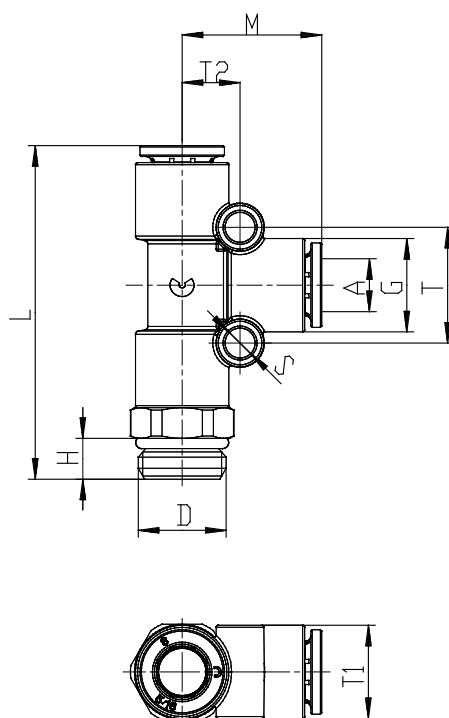

Mod. 7442 - Compact fittings Serie 7000

Product code: 7442 10-3/8

Datasheet creation date: 19/05/2026 18:07

Check the most updated document online [click here](#)

■ TECHNICAL DATA

Mod.	7442 10-3/8
------	-------------

Mod. 7442 - Compact fittings Serie 7000

Product code: 7442 10-3/8

DIMENSIONS

A (mm)	10
D	G3/8
G (mm)	16.1
H (mm)	7
L (mm)	57.0
M (mm)	24.0
S (mm)	4
T (mm)	16.0
T1 (mm)	15.8
T2 (mm)	8.0
SW (mm)	19