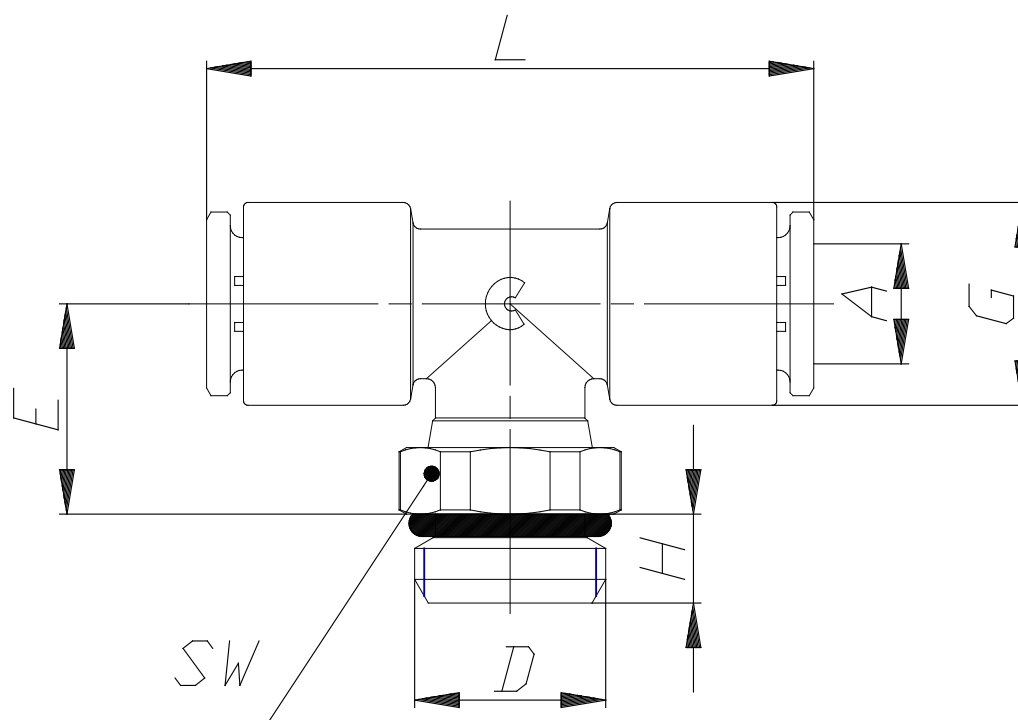

## Mod. 7432 - Compact fittings Serie 7000

Product code: 7432 6-1/4

Datasheet creation date: 20/05/2026 03:58

Check the most updated document online [click here](#)

### TECHNICAL DATA

Mod.	7432 6-1/4
------	------------

## Mod. 7432 - Compact fittings Serie 7000

Product code: 7432 6-1/4

### **■ DIMENSIONS**

<b>A (mm)</b>	6
<b>D</b>	G1/4
<b>E (mm)</b>	13.0
<b>G (mm)</b>	11.6
<b>H (mm)</b>	6.0
<b>L (mm)</b>	37
<b>SW (mm)</b>	14