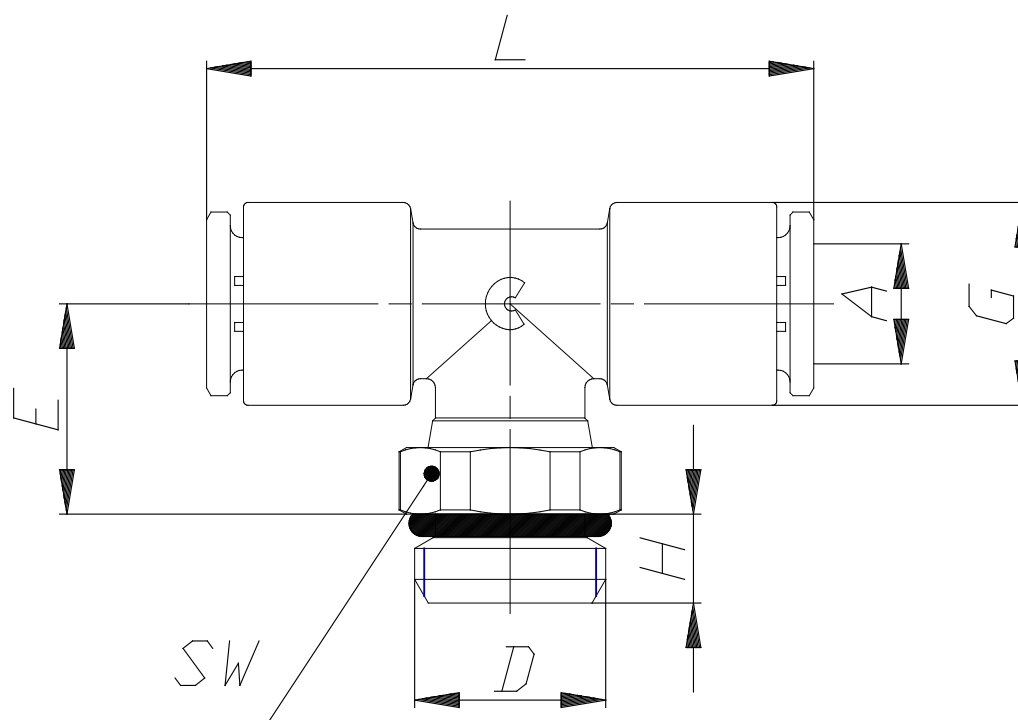

## Mod. 7432 - Compact fittings Serie 7000

Product code: 7432 12-3/8

Datasheet creation date: 19/05/2026 18:07

Check the most updated document online [click here](#)

### TECHNICAL DATA

|      |             |
|------|-------------|
| Mod. | 7432 12-3/8 |
|------|-------------|

## Mod. 7432 - Compact fittings Serie 7000

Product code: 7432 12-3/8

### **DIMENSIONS**

|                |      |
|----------------|------|
| <b>A (mm)</b>  | 12   |
| <b>D</b>       | G3/8 |
| <b>E (mm)</b>  | 30.5 |
| <b>G (mm)</b>  | 20.2 |
| <b>H (mm)</b>  | 7.0  |
| <b>L (mm)</b>  | 56   |
| <b>SW (mm)</b> | 20   |