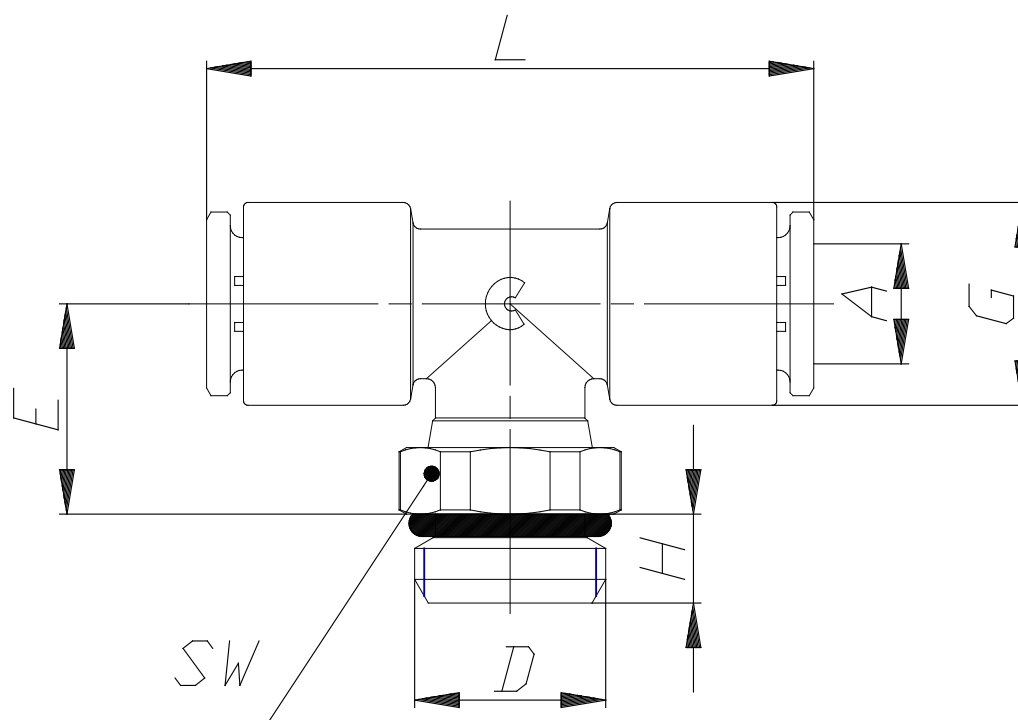

## Mod. 7432 - Compact fittings Serie 7000

Product code: 7432 10-3/8

Datasheet creation date: 19/05/2026 18:06

Check the most updated document online [click here](#)

### TECHNICAL DATA

Mod.	7432 10-3/8
------	-------------

## Mod. 7432 - Compact fittings Serie 7000

Product code: 7432 10-3/8

### DIMENSIONS

A (mm)	10
D	G3/8
E (mm)	17.5
G (mm)	16.1
H (mm)	7.0
L (mm)	48
SW (mm)	19