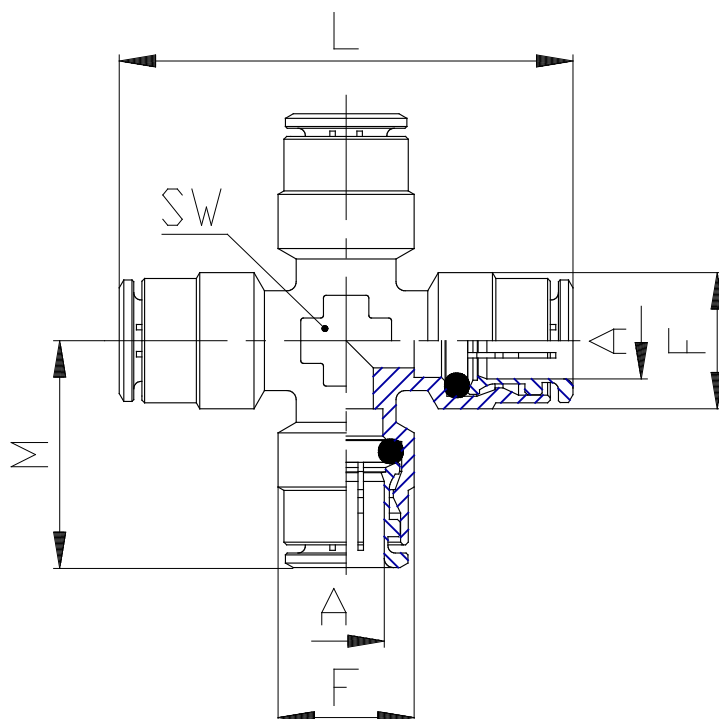

### ■ TECHNICAL DATA

Mod.	6600 6
------	--------

### **DIMENSIONS**

<b>A (mm)</b>	6
<b>F (mm)</b>	12.7
<b>L (mm)</b>	45
<b>M (mm)</b>	22.5
<b>SW (mm)</b>	10