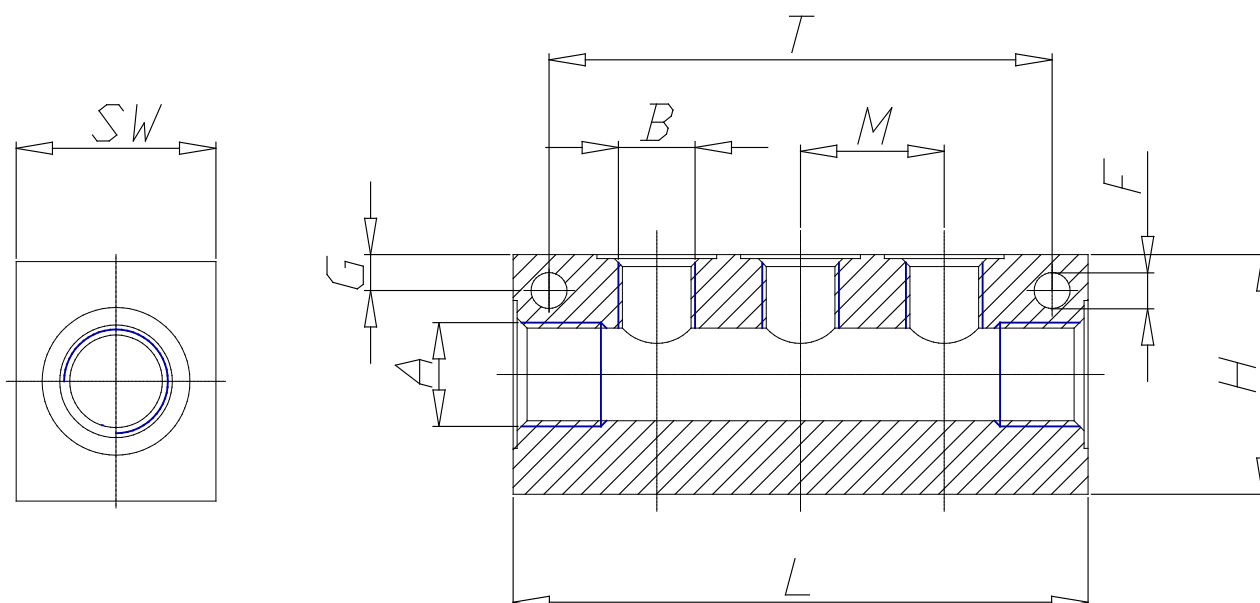

## Mod. 3053 - Fittings Serie 2000

Product code: 3053 3/8-6L-1/4

Datasheet creation date: 19/05/2026 20:02

Check the most updated document online [click here](#)

### TECHNICAL DATA

Mod.	3053 3/8-6L-1/4
------	-----------------

## Mod. 3053 - Fittings Serie 2000

Product code: 3053 3/8-6L-1/4

### DIMENSIONS

<b>A</b>	G3/8
<b>Sides</b>	6
<b>B</b>	G1/4
<b>F (mm)</b>	5.5
<b>G (mm)</b>	6.0
<b>H (mm)</b>	40
<b>I (mm)</b>	28
<b>L (mm)</b>	164
<b>M (mm)</b>	24
<b>T (mm)</b>	147
<b>SW (mm)</b>	25