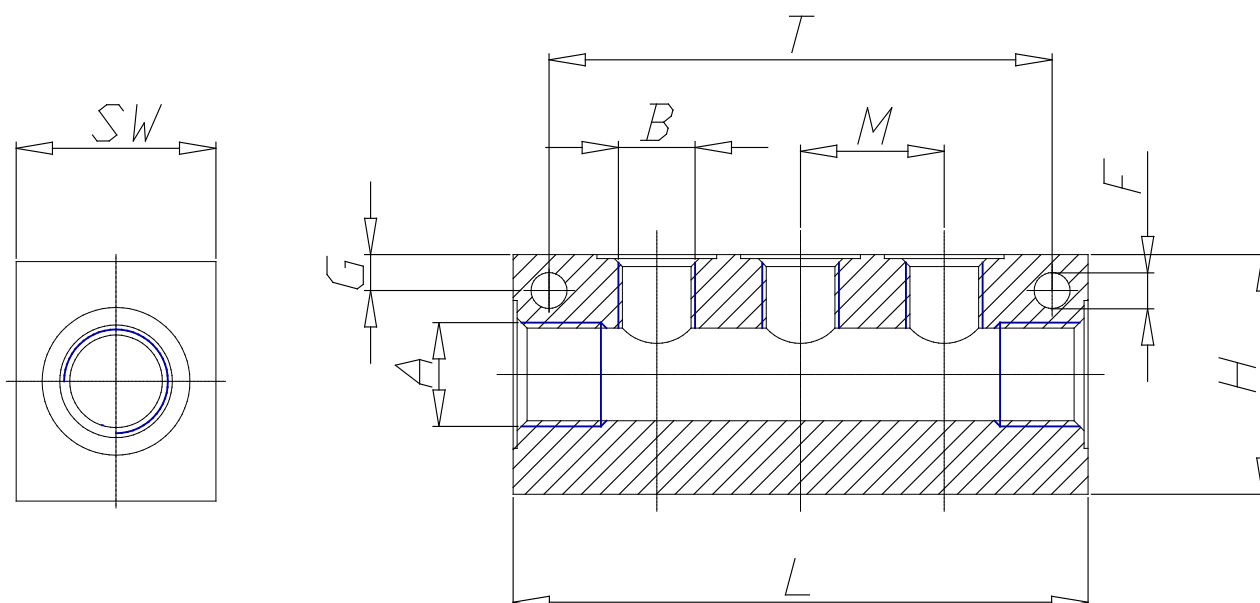

Mod. 3053 - Fittings Serie 2000

Product code: 3053 3/8-5L-1/4

Datasheet creation date: 19/05/2026 18:22

Check the most updated document online [click here](#)

TECHNICAL DATA

Mod.	3053 3/8-5L-1/4
------	-----------------

Mod. 3053 - Fittings Serie 2000

Product code: 3053 3/8-5L-1/4

DIMENSIONS

A	G3/8
Sides	5
B	G1/4
F (mm)	5.5
G (mm)	6.0
H (mm)	40
I (mm)	28
L (mm)	140
M (mm)	24
T (mm)	123
SW (mm)	25