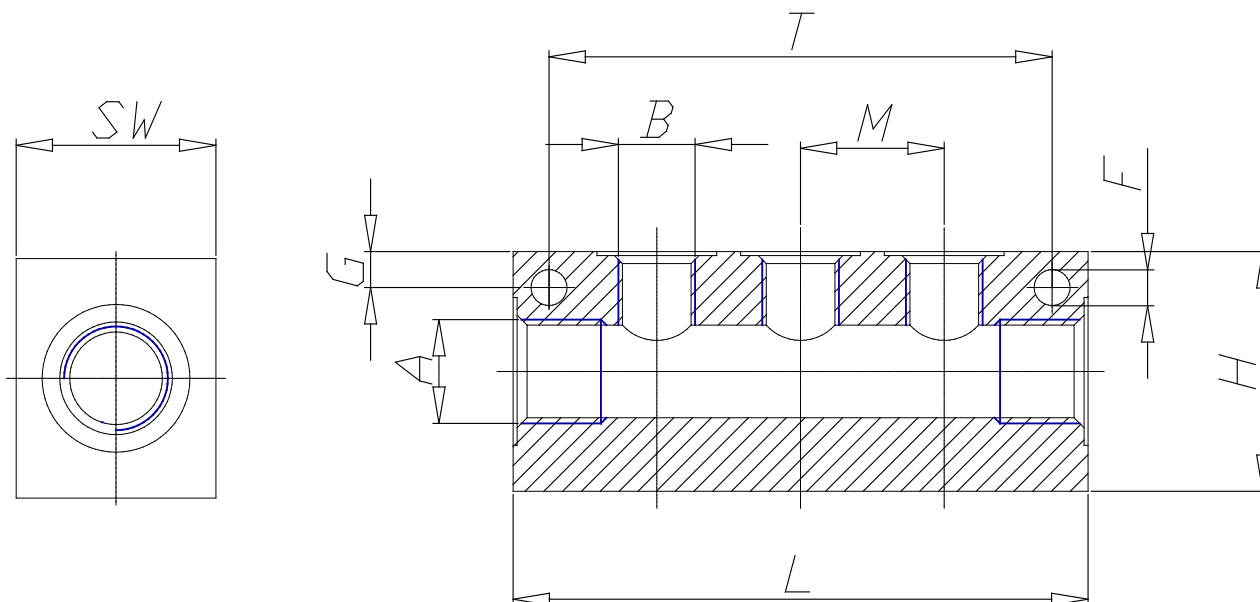

Mod. 3053 - Fittings Serie 2000

Product code: 3053 3/8-4L-1/4

Datasheet creation date: 19/05/2026 20:02

Check the most updated document online [click here](#)

■ TECHNICAL DATA

Mod.	3053 3/8-4L-1/4
------	-----------------

Mod. 3053 - Fittings Serie 2000

Product code: 3053 3/8-4L-1/4

DIMENSIONS

A	G3/8
Sides	4
B	G1/4
F (mm)	5.5
G (mm)	6.0
H (mm)	40
I (mm)	28
L (mm)	116
M (mm)	24
T (mm)	99
SW (mm)	25