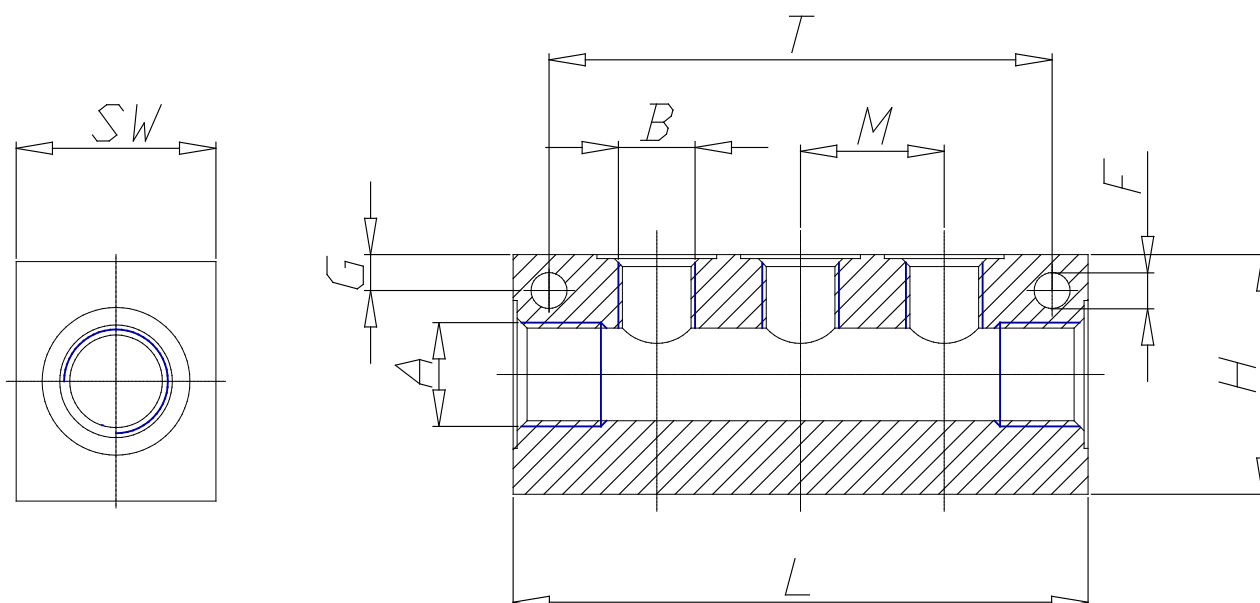

Mod. 3053 - Fittings Serie 2000

Product code: 3053 3/8-3L-1/4

Datasheet creation date: 19/05/2026 18:01

Check the most updated document online [click here](#)

■ TECHNICAL DATA

Mod.	3053 3/8-3L-1/4
------	-----------------

Mod. 3053 - Fittings Serie 2000

Product code: 3053 3/8-3L-1/4

DIMENSIONS

A	G3/8
Sides	3
B	G1/4
F (mm)	5.5
G (mm)	6.0
H (mm)	40
I (mm)	28
L (mm)	92
M (mm)	24
T (mm)	75
SW (mm)	25