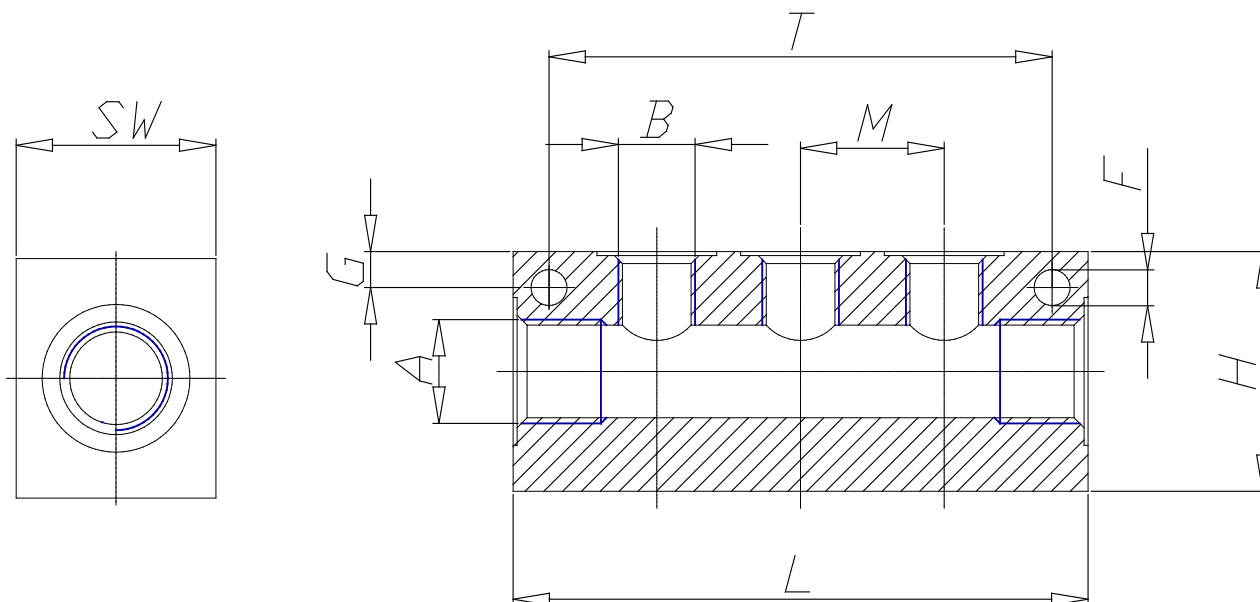

Mod. 3053 - Fittings Serie 2000

Product code: 3053 1/4-6L-1/8

Datasheet creation date: 19/05/2026 18:01

Check the most updated document online [click here](#)

TECHNICAL DATA

Mod.	3053 1/4-6L-1/8
------	-----------------

Mod. 3053 - Fittings Serie 2000

Product code: 3053 1/4-6L-1/8

DIMENSIONS

A	G1/4
Sides	6
B	G1/8
F (mm)	4.5
G (mm)	4.5
H (mm)	30
I (mm)	21
L (mm)	126
M (mm)	18
T (mm)	117
SW (mm)	20