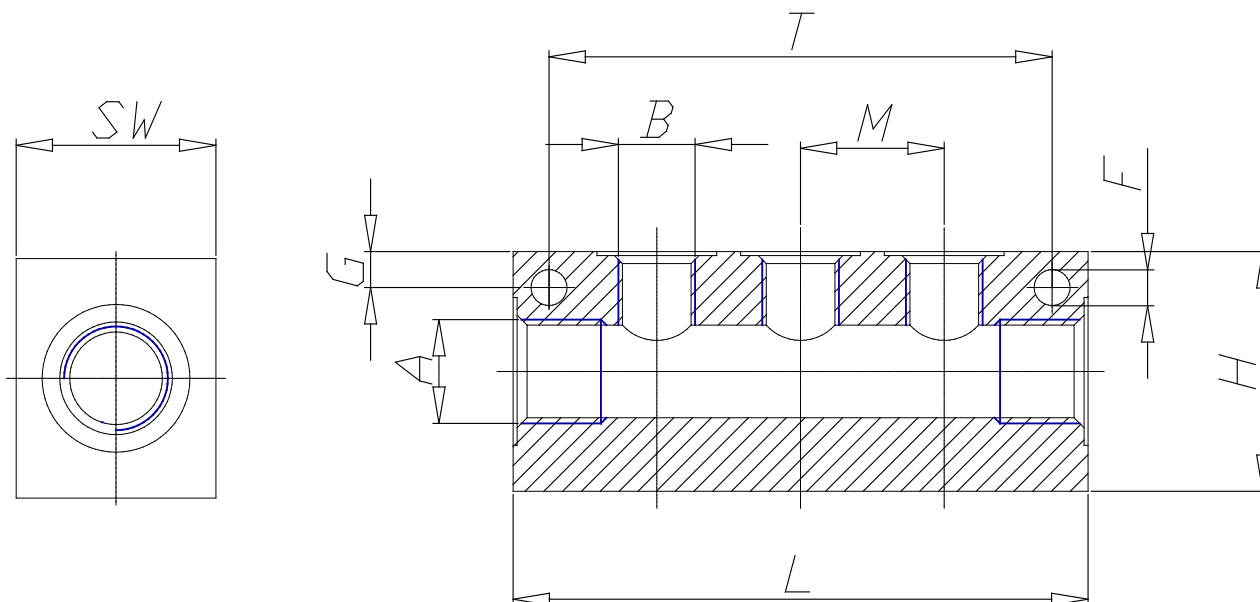

## Mod. 3053 - Fittings Serie 2000

Product code: 3053 1/4-5L-1/8

Datasheet creation date: 19/05/2026 18:19

Check the most updated document online [click here](#)

### TECHNICAL DATA

Mod.	3053 1/4-5L-1/8
------	-----------------

## Mod. 3053 - Fittings Serie 2000

Product code: 3053 1/4-5L-1/8

### DIMENSIONS

<b>A</b>	G1/4
<b>Sides</b>	5
<b>B</b>	G1/8
<b>F (mm)</b>	4.5
<b>G (mm)</b>	4.5
<b>H (mm)</b>	30
<b>I (mm)</b>	21
<b>L (mm)</b>	108
<b>M (mm)</b>	18
<b>T (mm)</b>	99
<b>SW (mm)</b>	20