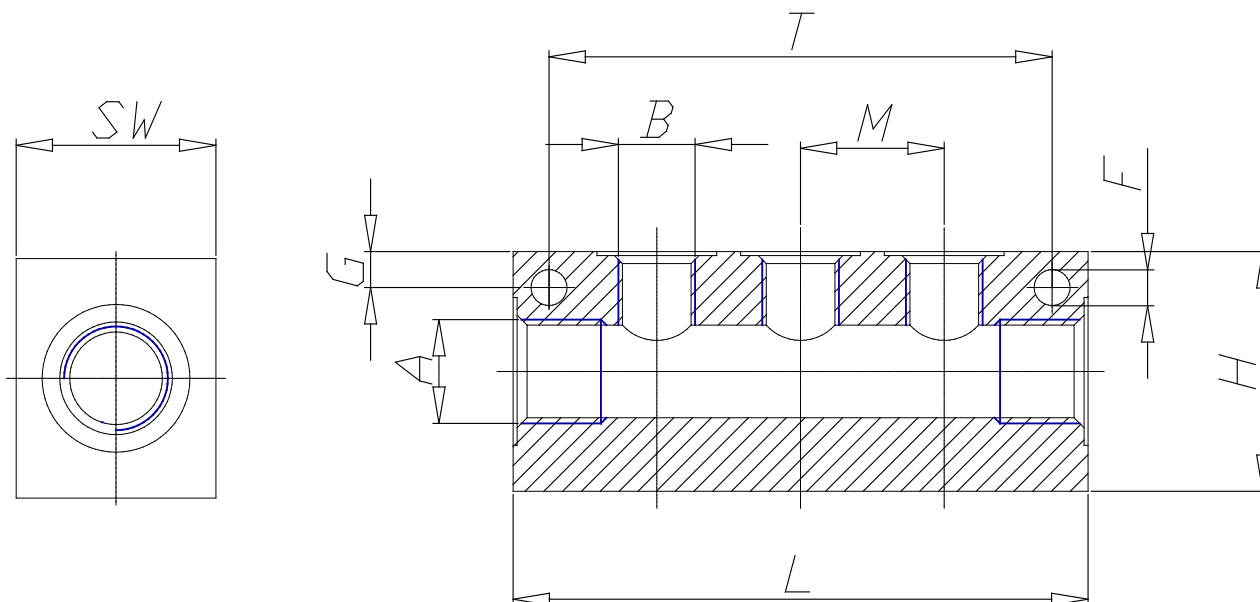

## Mod. 3053 - Fittings Serie 2000

Product code: 3053 1/4-4L-1/8

Datasheet creation date: 19/05/2026 18:19

Check the most updated document online [click here](#)

### ■ TECHNICAL DATA

Mod.	3053 1/4-4L-1/8
------	-----------------

## Mod. 3053 - Fittings Serie 2000

Product code: 3053 1/4-4L-1/8

### **DIMENSIONS**

<b>A</b>	G1/4
<b>Sides</b>	4
<b>B</b>	G1/8
<b>F (mm)</b>	4.5
<b>G (mm)</b>	4.5
<b>H (mm)</b>	30
<b>I (mm)</b>	21
<b>L (mm)</b>	90
<b>M (mm)</b>	18
<b>T (mm)</b>	81
<b>SW (mm)</b>	20