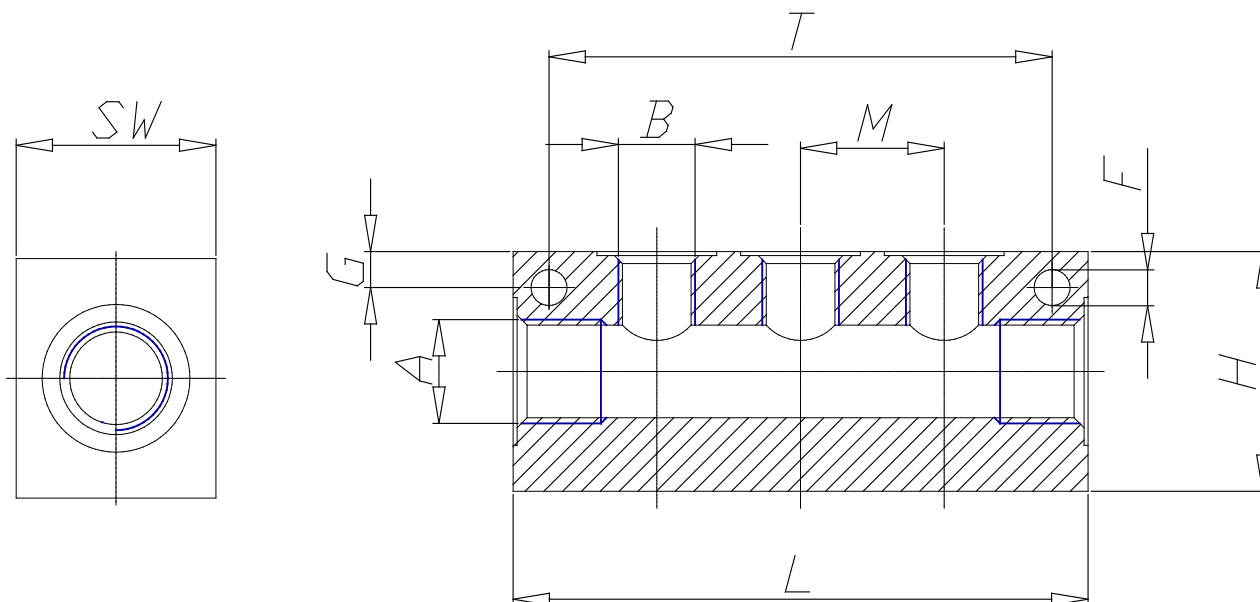

Mod. 3053 - Fittings Serie 2000

Product code: 3053 1/4-3L-1/8

Datasheet creation date: 19/05/2026 18:01

Check the most updated document online [click here](#)

TECHNICAL DATA

Mod.	3053 1/4-3L-1/8
------	-----------------

Mod. 3053 - Fittings Serie 2000

Product code: 3053 1/4-3L-1/8

DIMENSIONS

A	G1/4
Sides	3
B	G1/8
F (mm)	4.5
G (mm)	4.5
H (mm)	30
I (mm)	21
L (mm)	72
M (mm)	18
T (mm)	63
SW (mm)	20