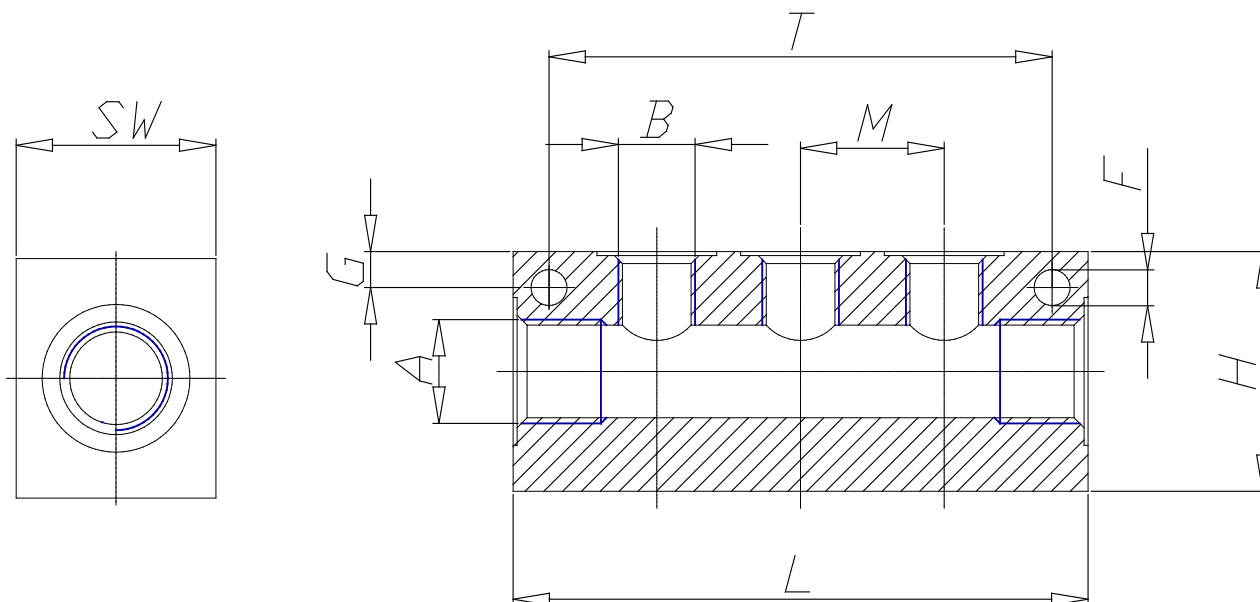

Mod. 3053 - Fittings Serie 2000

Product code: 3053 1/2-6L-3/8

Datasheet creation date: 19/05/2026 18:01

Check the most updated document online [click here](#)

TECHNICAL DATA

Mod.	3053 1/2-6L-3/8
------	-----------------

Mod. 3053 - Fittings Serie 2000

Product code: 3053 1/2-6L-3/8

DIMENSIONS

A	G1/2
Sides	6
B	G3/8
F (mm)	5.5
G (mm)	6.5
H (mm)	50
I (mm)	37
L (mm)	182
M (mm)	26
T (mm)	163
SW (mm)	30