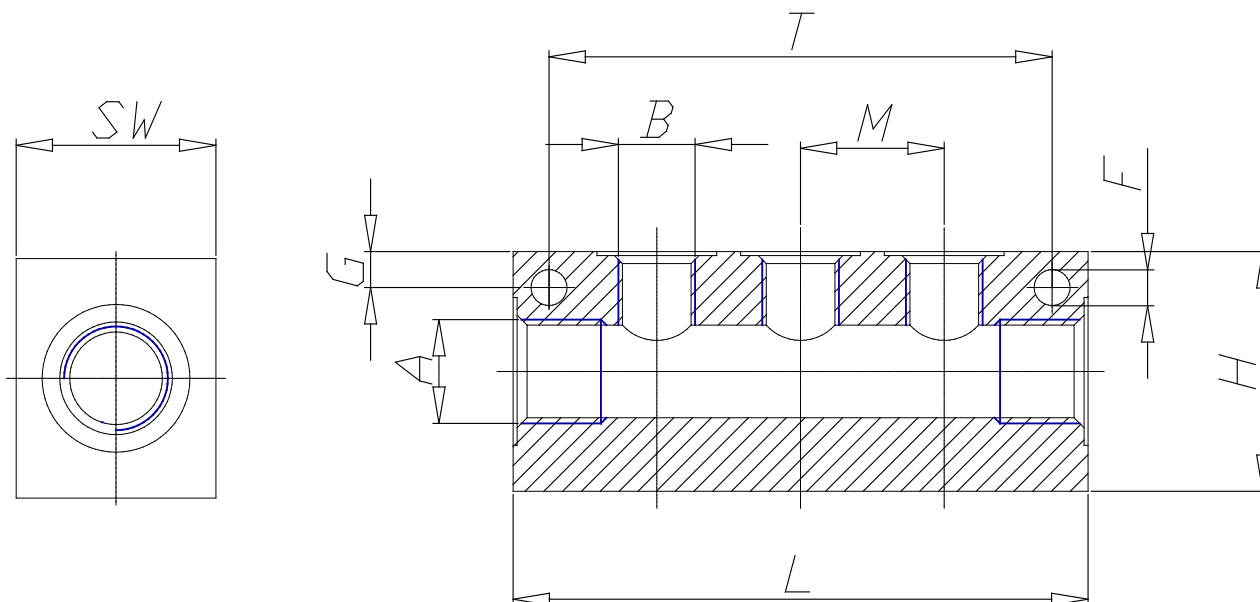

## Mod. 3053 - Fittings Serie 2000

Product code: 3053 1/2-5L-3/8

Datasheet creation date: 19/05/2026 18:01

Check the most updated document online [click here](#)

### TECHNICAL DATA

Mod.	3053 1/2-5L-3/8
------	-----------------

## Mod. 3053 - Fittings Serie 2000

Product code: 3053 1/2-5L-3/8

### DIMENSIONS

<b>A</b>	G1/2
<b>Sides</b>	5
<b>B</b>	G3/8
<b>F (mm)</b>	5.5
<b>G (mm)</b>	6.5
<b>H (mm)</b>	50
<b>I (mm)</b>	37
<b>L (mm)</b>	156
<b>M (mm)</b>	26
<b>T (mm)</b>	137
<b>SW (mm)</b>	30