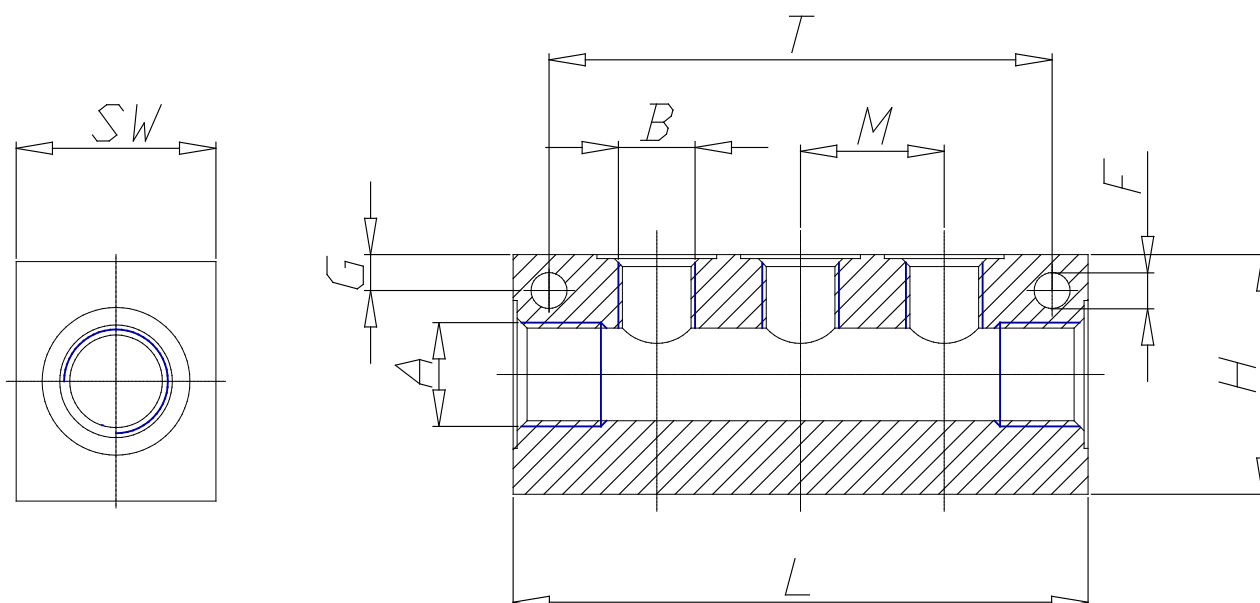

## Mod. 3053 - Fittings Serie 2000

Product code: 3053 1/2-4L-3/8

Datasheet creation date: 19/05/2026 18:00

Check the most updated document online [click here](#)

### TECHNICAL DATA

Mod.	3053 1/2-4L-3/8
------	-----------------

## Mod. 3053 - Fittings Serie 2000

Product code: 3053 1/2-4L-3/8

### DIMENSIONS

<b>A</b>	G1/2
<b>Sides</b>	4
<b>B</b>	G3/8
<b>F (mm)</b>	5.5
<b>G (mm)</b>	6.5
<b>H (mm)</b>	50
<b>I (mm)</b>	37
<b>L (mm)</b>	130
<b>M (mm)</b>	26
<b>T (mm)</b>	111
<b>SW (mm)</b>	30