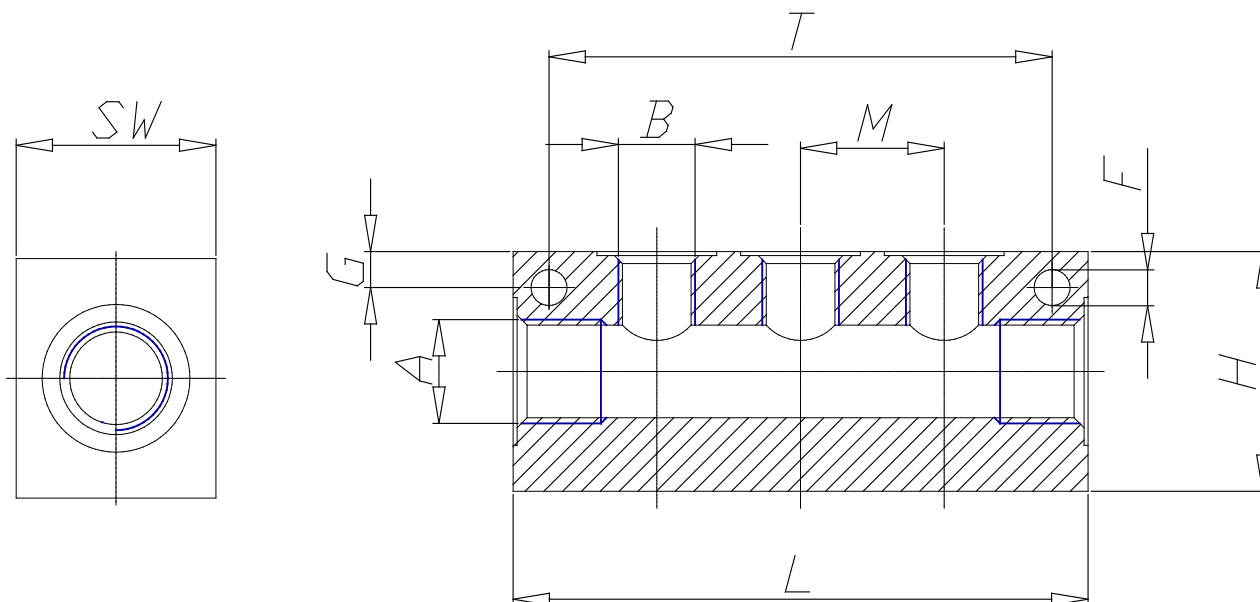

Mod. 3053 - Fittings Serie 2000

Product code: 3053 1/2-3L-3/8

Datasheet creation date: 19/05/2026 18:00

Check the most updated document online [click here](#)

■ TECHNICAL DATA

| | |
|------|-----------------|
| Mod. | 3053 1/2-3L-3/8 |
|------|-----------------|

Mod. 3053 - Fittings Serie 2000

Product code: 3053 1/2-3L-3/8

DIMENSIONS

| | |
|----------------|------|
| A | G1/2 |
| Sides | 3 |
| B | G3/8 |
| F (mm) | 5.5 |
| G (mm) | 6.5 |
| H (mm) | 50 |
| I (mm) | 37 |
| L (mm) | 104 |
| M (mm) | 26 |
| T (mm) | 85 |
| SW (mm) | 30 |