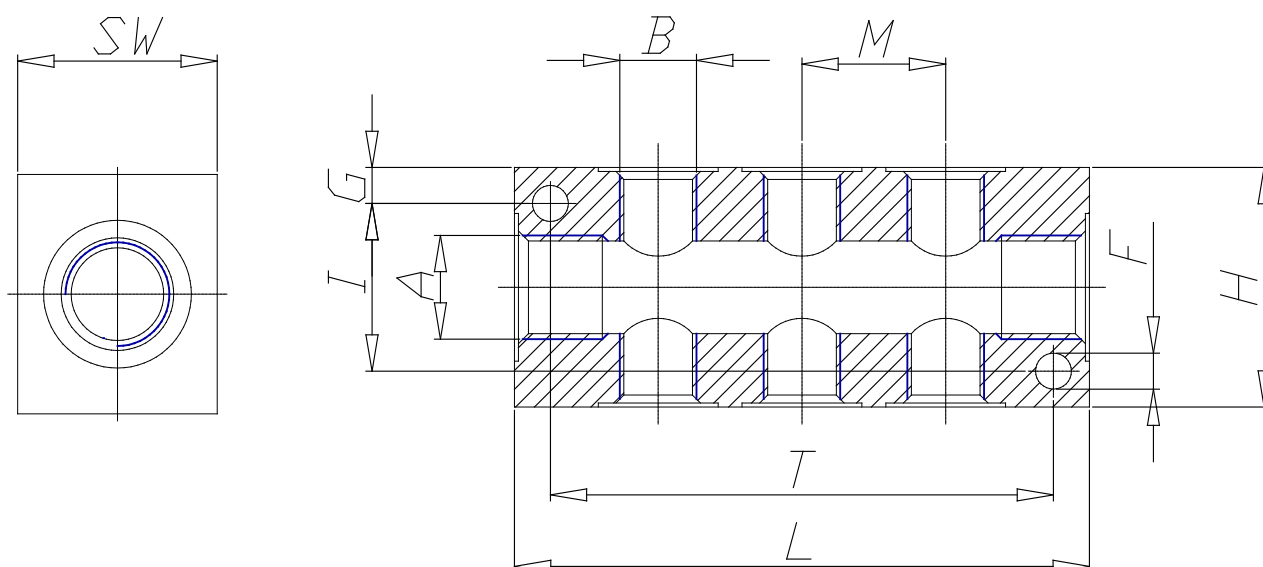

Mod. 3043 - Fittings Serie 2000

Product code: 3043 3/8-6D-1/4

Datasheet creation date: 19/05/2026 18:00

Check the most updated document online [click here](#)

■ TECHNICAL DATA

Mod. (mm)	3043 3/8-6D-1/4
-----------	-----------------

Mod. 3043 - Fittings Serie 2000

Product code: 3043 3/8-6D-1/4

DIMENSIONS

A (mm)	G3/8
DOUBLE (mm)	6
B (mm)	G1/4
F (mm)	5.5
G (mm)	6.0
H (mm)	40
I (mm)	28
L (mm)	164
M (mm)	24
T (mm)	147
SW (mm)	25