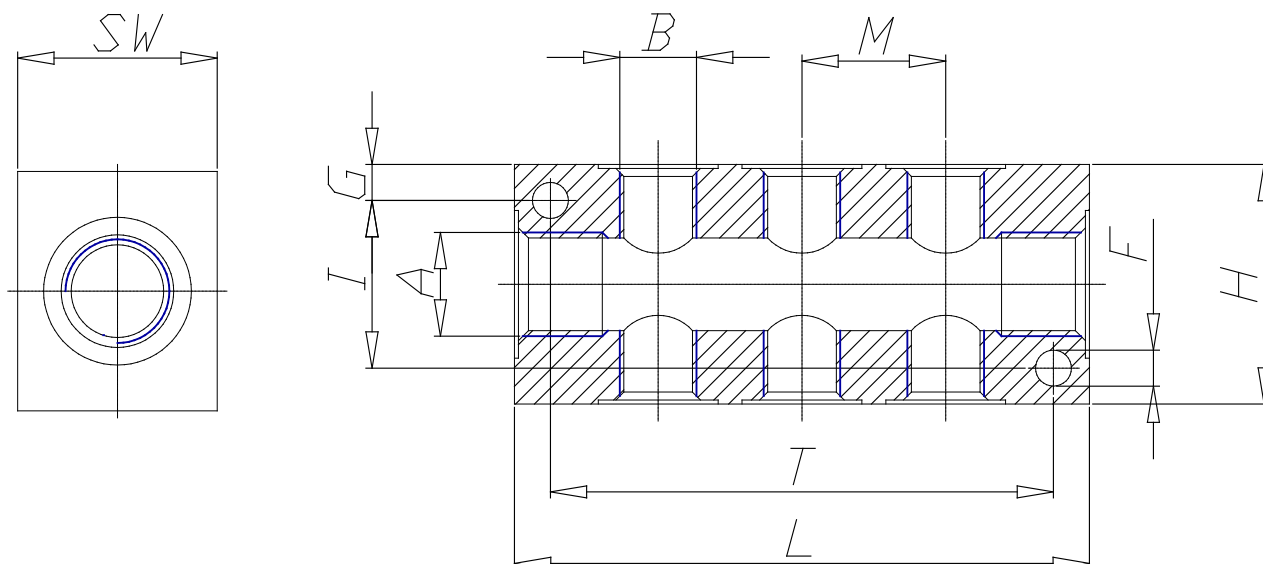

## Mod. 3043 - Fittings Serie 2000

Product code: 3043 3/8-4D-1/4

Datasheet creation date: 19/05/2026 18:01

Check the most updated document online [click here](#)

### TECHNICAL DATA

Mod. (mm)	3043 3/8-4D-1/4
-----------	-----------------

## Mod. 3043 - Fittings Serie 2000

Product code: 3043 3/8-4D-1/4

### DIMENSIONS

<b>A (mm)</b>	G3/8
<b>DOUBLE (mm)</b>	4
<b>B (mm)</b>	G1/4
<b>F (mm)</b>	5.5
<b>G (mm)</b>	6.0
<b>H (mm)</b>	40
<b>I (mm)</b>	28
<b>L (mm)</b>	116
<b>M (mm)</b>	24
<b>T (mm)</b>	99
<b>SW (mm)</b>	25