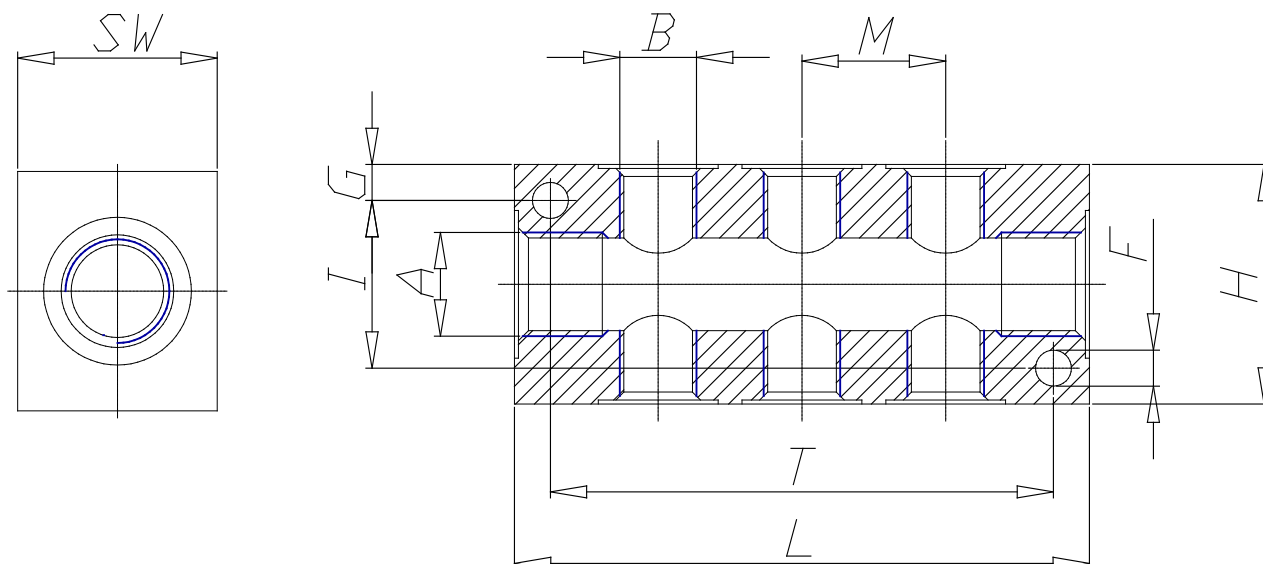

## Mod. 3043 - Fittings Serie 2000

Product code: 3043 3/8-3D-1/4

Datasheet creation date: 19/05/2026 18:00

Check the most updated document online [click here](#)

### ■ TECHNICAL DATA

Mod. (mm)	3043 3/8-3D-1/4
-----------	-----------------

## Mod. 3043 - Fittings Serie 2000

Product code: 3043 3/8-3D-1/4

### DIMENSIONS

<b>A (mm)</b>	G3/8
<b>DOUBLE (mm)</b>	3
<b>B (mm)</b>	G1/4
<b>F (mm)</b>	5.5
<b>G (mm)</b>	6.0
<b>H (mm)</b>	40
<b>I (mm)</b>	28
<b>L (mm)</b>	92
<b>M (mm)</b>	24
<b>T (mm)</b>	75
<b>SW (mm)</b>	25