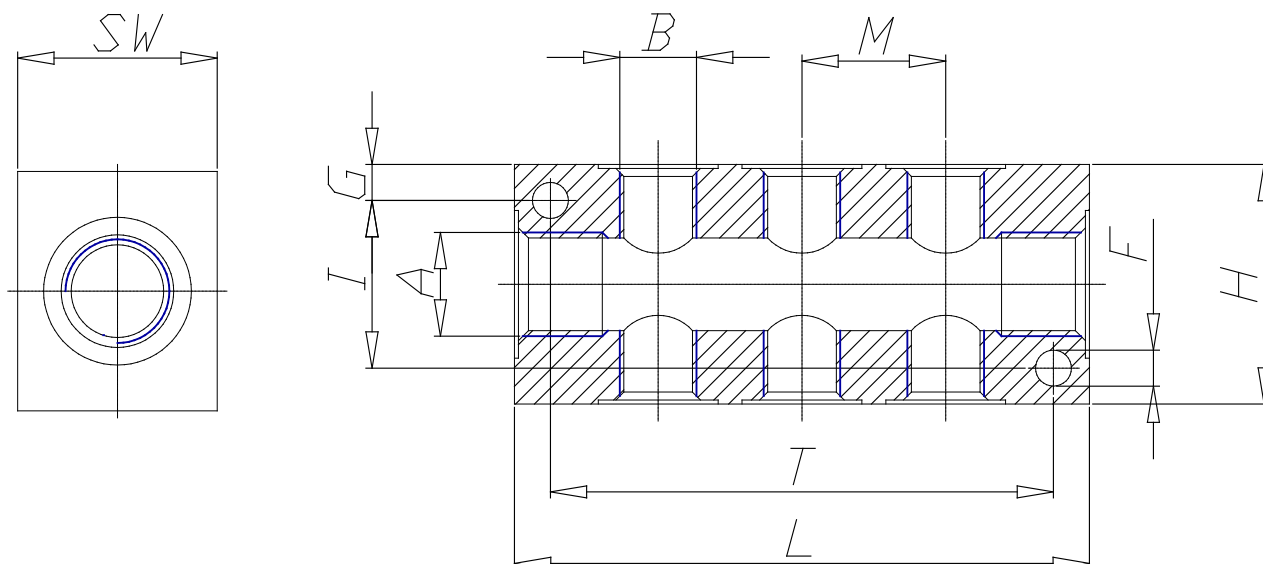

Mod. 3043 - Fittings Serie 2000

Product code: 3043 1/4-6D-1/8

Datasheet creation date: 19/05/2026 18:19

Check the most updated document online [click here](#)

■ TECHNICAL DATA

Mod. (mm)	3043 1/4-6D-1/8
-----------	-----------------

Mod. 3043 - Fittings Serie 2000

Product code: 3043 1/4-6D-1/8

DIMENSIONS

A (mm)	G1/4
DOUBLE (mm)	6
B (mm)	G1/8
F (mm)	4.5
G (mm)	4.5
H (mm)	30
I (mm)	21
L (mm)	126
M (mm)	18
T (mm)	117
SW (mm)	20