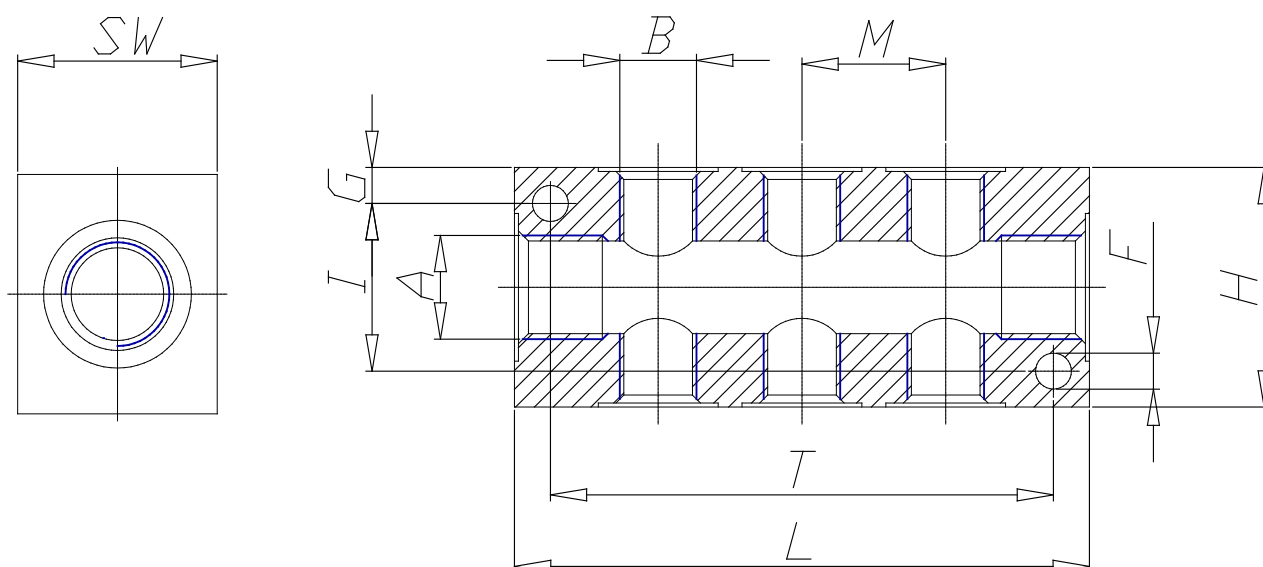

Mod. 3043 - Fittings Serie 2000

Product code: 3043 1/4-5D-1/8

Datasheet creation date: 19/05/2026 18:00

Check the most updated document online [click here](#)

■ TECHNICAL DATA

Mod. (mm)	3043 1/4-5D-1/8
-----------	-----------------

Mod. 3043 - Fittings Serie 2000

Product code: 3043 1/4-5D-1/8

DIMENSIONS

A (mm)	G1/4
DOUBLE (mm)	5
B (mm)	G1/8
F (mm)	4.5
G (mm)	4.5
H (mm)	30
I (mm)	21
L (mm)	108
M (mm)	18
T (mm)	99
SW (mm)	20