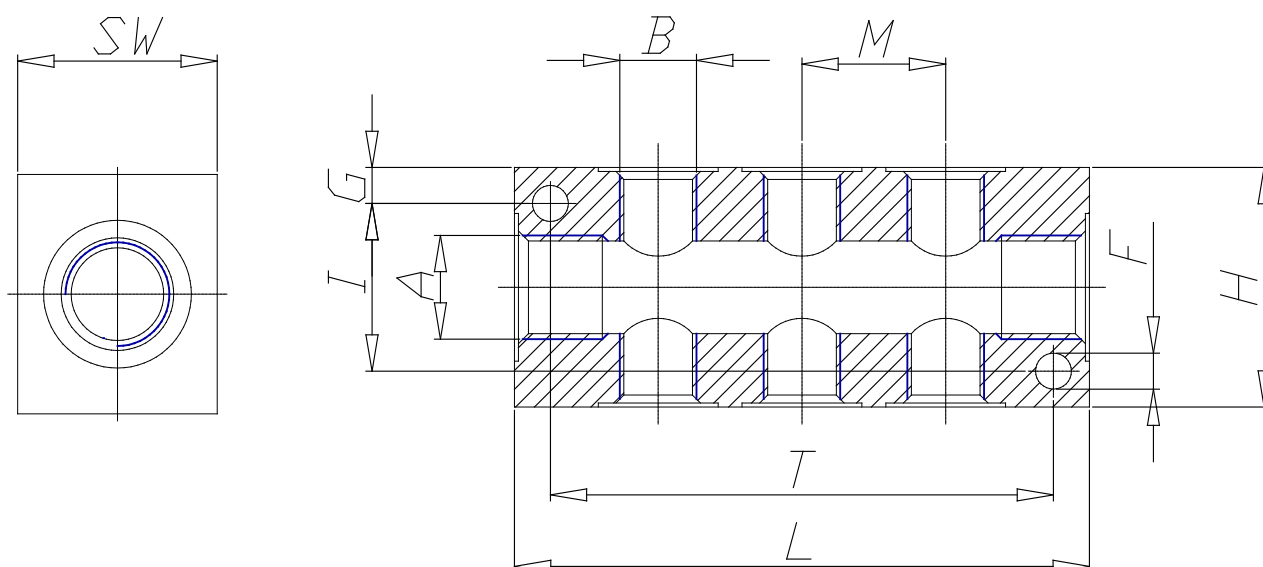

Mod. 3043 - Fittings Serie 2000

Product code: 3043 1/4-4D-1/8

Datasheet creation date: 19/05/2026 18:01

Check the most updated document online [click here](#)

■ TECHNICAL DATA

Mod. (mm)	3043 1/4-4D-1/8
-----------	-----------------

Mod. 3043 - Fittings Serie 2000

Product code: 3043 1/4-4D-1/8

DIMENSIONS

A (mm)	G1/4
DOUBLE (mm)	4
B (mm)	G1/8
F (mm)	4.5
G (mm)	4.5
H (mm)	30
I (mm)	21
L (mm)	90
M (mm)	18
T (mm)	81
SW (mm)	20