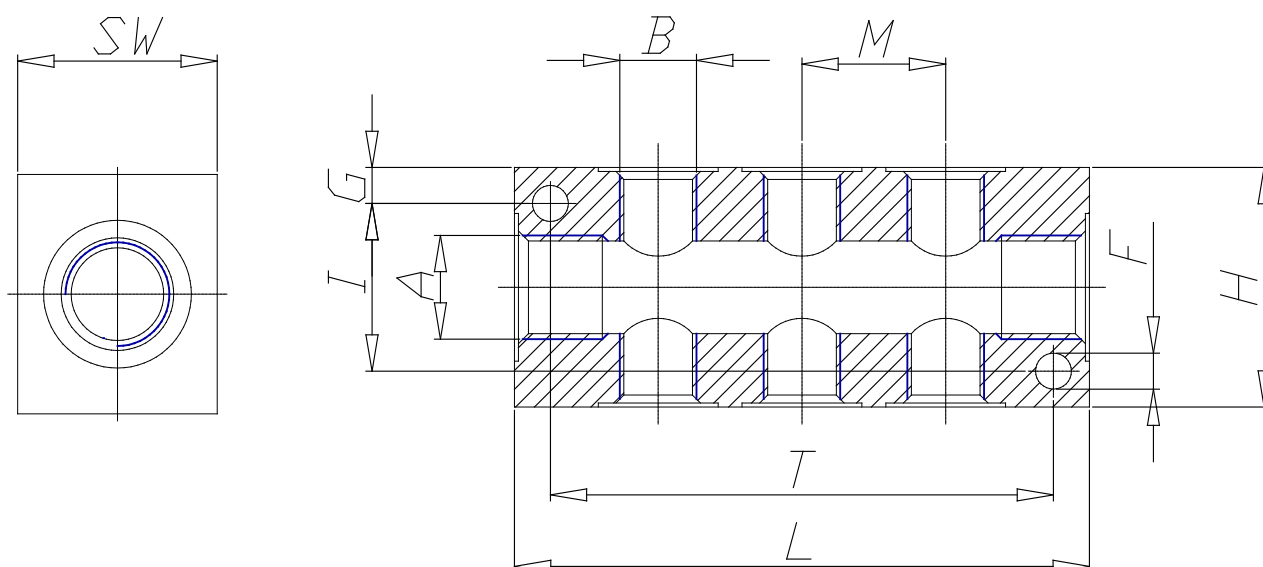

## Mod. 3043 - Fittings Serie 2000

Product code: 3043 1/4-3D-1/8

Datasheet creation date: 19/05/2026 18:00

Check the most updated document online [click here](#)

### ■ TECHNICAL DATA

Mod. (mm)	3043 1/4-3D-1/8
-----------	-----------------

## Mod. 3043 - Fittings Serie 2000

Product code: 3043 1/4-3D-1/8

### DIMENSIONS

<b>A (mm)</b>	G1/4
<b>DOUBLE (mm)</b>	3
<b>B (mm)</b>	G1/8
<b>F (mm)</b>	4.5
<b>G (mm)</b>	4.5
<b>H (mm)</b>	30
<b>I (mm)</b>	21
<b>L (mm)</b>	72
<b>M (mm)</b>	18
<b>T (mm)</b>	63
<b>SW (mm)</b>	20