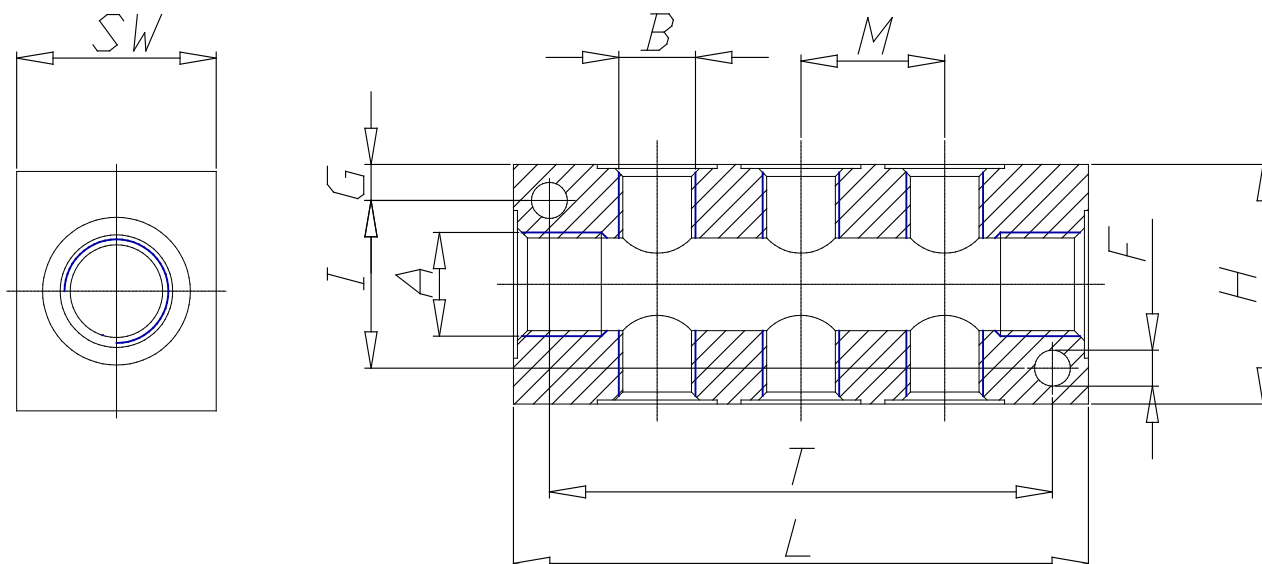

Mod. 3043 - Fittings Serie 2000

Product code: 3043 1/2-6D-3/8

Datasheet creation date: 19/05/2026 18:19

Check the most updated document online [click here](#)

TECHNICAL DATA

Mod. (mm)	3043 1/2-6D-3/8
-----------	-----------------

Mod. 3043 - Fittings Serie 2000

Product code: 3043 1/2-6D-3/8

DIMENSIONS

A (mm)	G1/2
DOUBLE (mm)	6
B (mm)	G3/8
F (mm)	5.5
G (mm)	6.5
H (mm)	50
I (mm)	37
L (mm)	182
M (mm)	26
T (mm)	163
SW (mm)	30