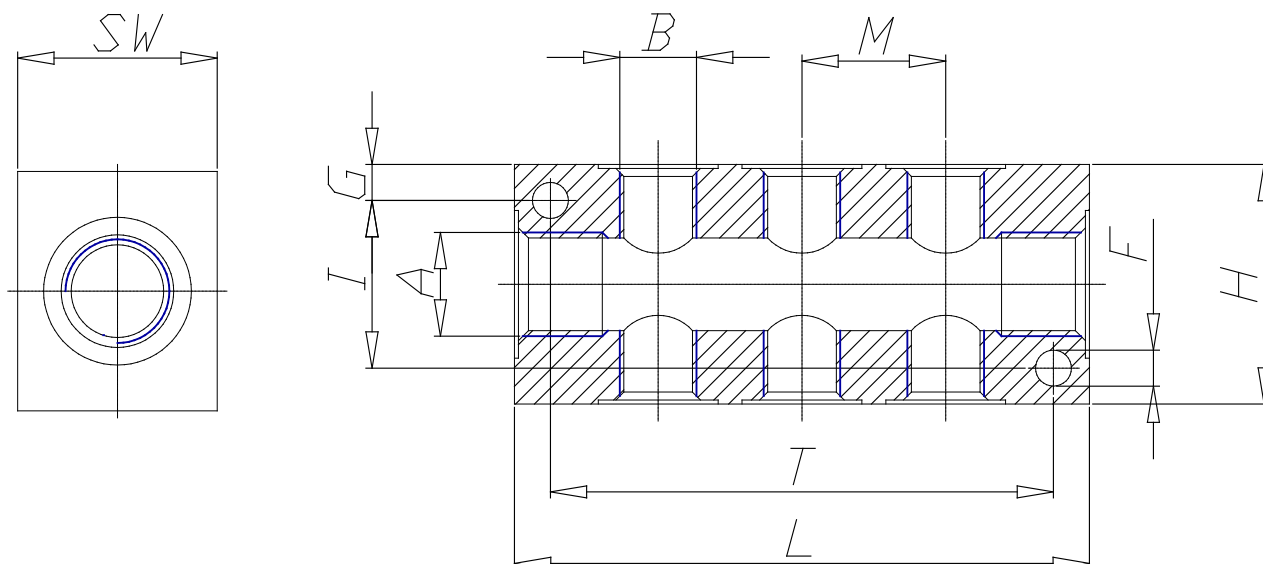

Mod. 3043 - Fittings Serie 2000

Product code: 3043 1/2-5D-3/8

Datasheet creation date: 19/05/2026 18:01

Check the most updated document online [click here](#)

■ TECHNICAL DATA

Mod. (mm)	3043 1/2-5D-3/8
-----------	-----------------

Mod. 3043 - Fittings Serie 2000

Product code: 3043 1/2-5D-3/8

DIMENSIONS

A (mm)	G1/2
DOUBLE (mm)	5
B (mm)	G3/8
F (mm)	5.5
G (mm)	6.5
H (mm)	50
I (mm)	37
L (mm)	156
M (mm)	26
T (mm)	137
SW (mm)	30