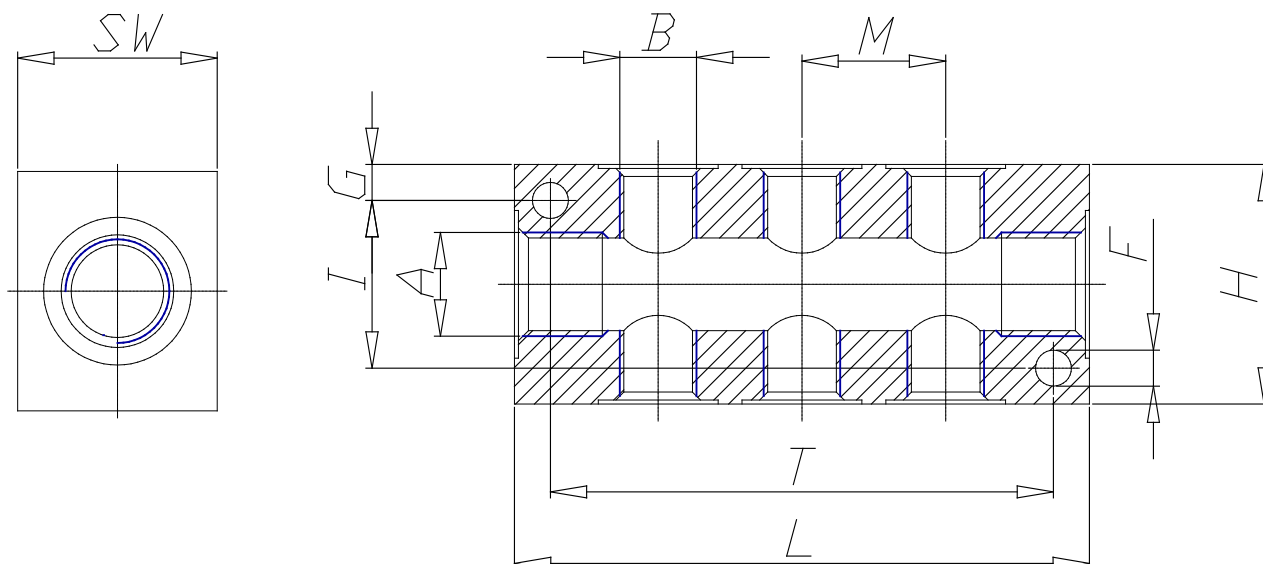

Mod. 3043 - Fittings Serie 2000

Product code: 3043 1/2-4D-3/8

Datasheet creation date: 19/05/2026 18:22

Check the most updated document online [click here](#)

■ TECHNICAL DATA

Mod. (mm)	3043 1/2-4D-3/8
-----------	-----------------

Mod. 3043 - Fittings Serie 2000

Product code: 3043 1/2-4D-3/8

DIMENSIONS

A (mm)	G1/2
DOUBLE (mm)	4
B (mm)	G3/8
F (mm)	5.5
G (mm)	6.5
H (mm)	50
I (mm)	37
L (mm)	130
M (mm)	26
T (mm)	111
SW (mm)	30