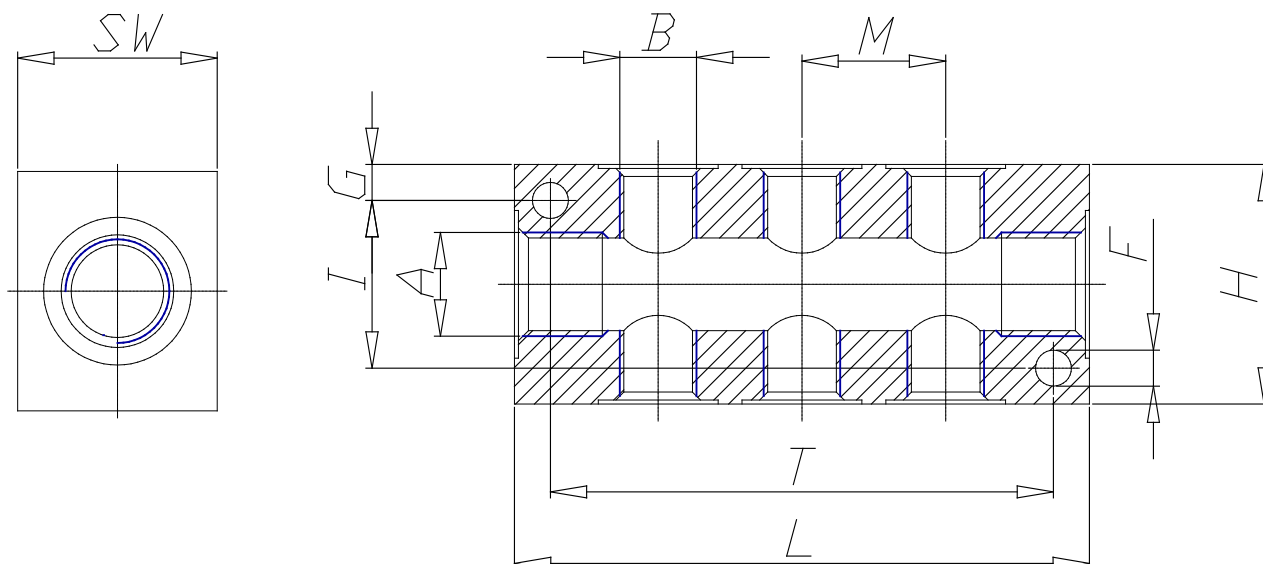

Mod. 3043 - Fittings Serie 2000

Product code: 3043 1/2-3D-3/8

Datasheet creation date: 19/05/2026 18:00

Check the most updated document online [click here](#)

TECHNICAL DATA

Mod. (mm)	3043 1/2-3D-3/8
-----------	-----------------

Mod. 3043 - Fittings Serie 2000

Product code: 3043 1/2-3D-3/8

DIMENSIONS

A (mm)	G1/2
DOUBLE (mm)	3
B (mm)	G3/8
F (mm)	5.5
G (mm)	6.5
H (mm)	50
I (mm)	37
L (mm)	104
M (mm)	26
T (mm)	85
SW (mm)	30