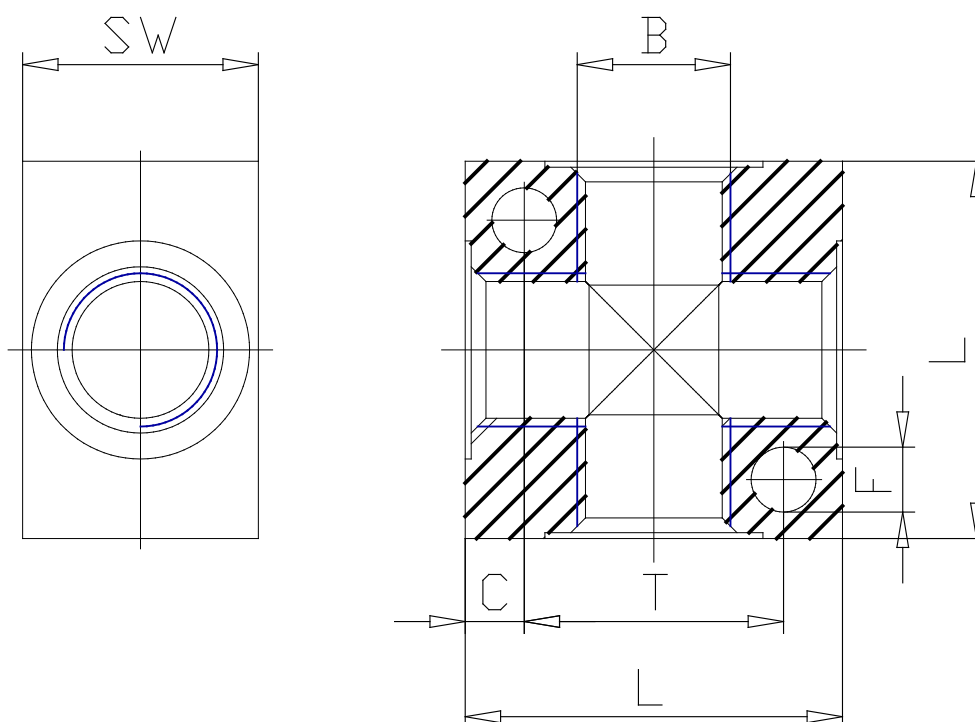

Mod. 3033 - Fittings Serie 2000

Product code: 3033 3/8

Datasheet creation date: 19/05/2026 18:01

Check the most updated document online [click here](#)

■ TECHNICAL DATA

| | |
|------|----------|
| Mod. | 3033 3/8 |
|------|----------|

Mod. 3033 - Fittings Serie 2000

Product code: 3033 3/8

DIMENSIONS

| | |
|----------------|------|
| B | G3/8 |
| C (mm) | 7 |
| F (mm) | 5.5 |
| L (mm) | 40 |
| T (mm) | 26 |
| SW (mm) | 25 |